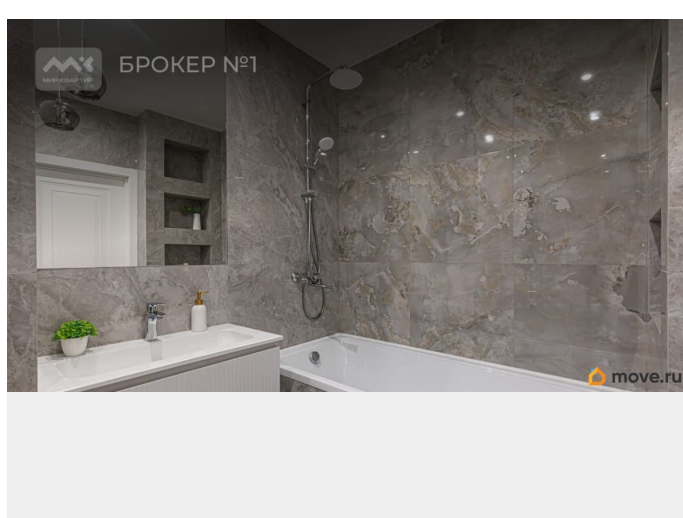

СПб. Приморский район,
пр-т. Авиаконструкторов д. 54, стр.1, ЖК "Modum"

- ✓ Премиальная архитектура
- ✓ Уникальный ландшафт и соседство с Юнтоловским заказником
- ✓ Лучший IT лицей, собственный фитнес-клуб с бассейном
- ✓ Абсолютно новый качественный ремонт

Метро
Командантский проспект
30 мин. на транспорте

move.ru