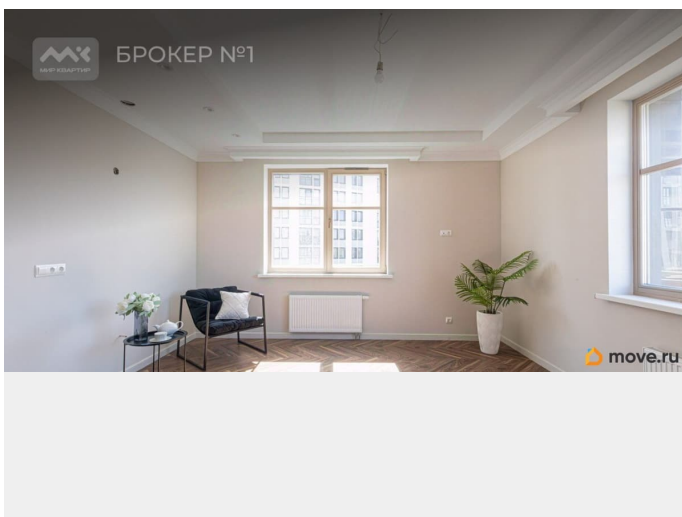

СПб. Приморский район,
пр-т. Авиаконструкторов д. 54, стр.1, ЖК "Modum"

- ✓ Премиальная архитектура
- ✓ Уникальный ландшафт и соседство с Юнтоловским заказником
- ✓ Лучший IT лицей, собственный фитнес-клуб с бассейном
- ✓ Абсолютно новый качественный ремонт

Метро
Командантский проспект
30 мин. на транспорте

move.ru