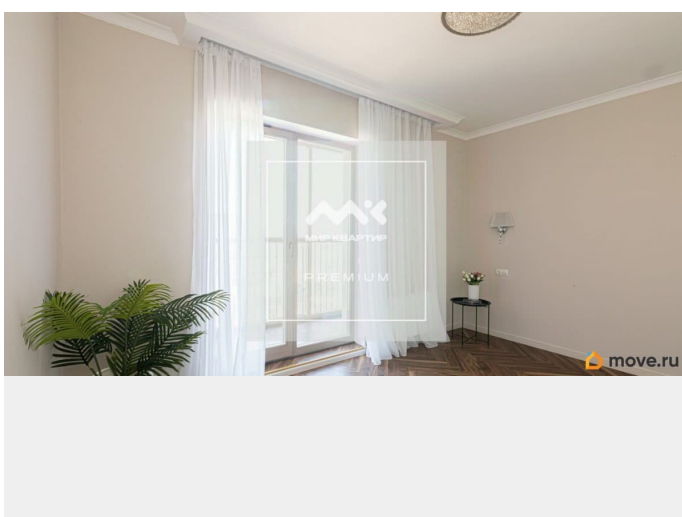

СПб. Приморский район,
пр-т. Авиаконструкторов д. 54, стр.1, ЖК "Modum"

- ✓ Премиальная архитектура
- ✓ Уникальный ландшафт и соседство с Юнтоловским заказником
- ✓ Лучший IT лицей, собственный фитнес-клуб с бассейном
- ✓ Абсолютно новый качественный ремонт

Метро
Командантский проспект
30 мин. на транспорте

move.ru