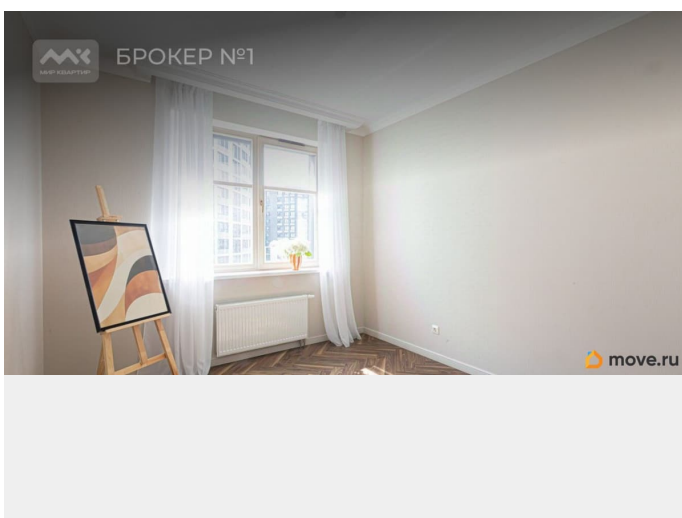

СПб. Приморский район,
пр-т. Авиаконструкторов д. 54, стр.1, ЖК "Modum"

- ✓ Премиальная архитектура
- ✓ Уникальный ландшафт и соседство с Юнтоловским заказником
- ✓ Лучший IT лицей, собственный фитнес-клуб с бассейном
- ✓ Абсолютно новый качественный ремонт

Метро
Командантский проспект
30 мин. на транспорте

move.ru