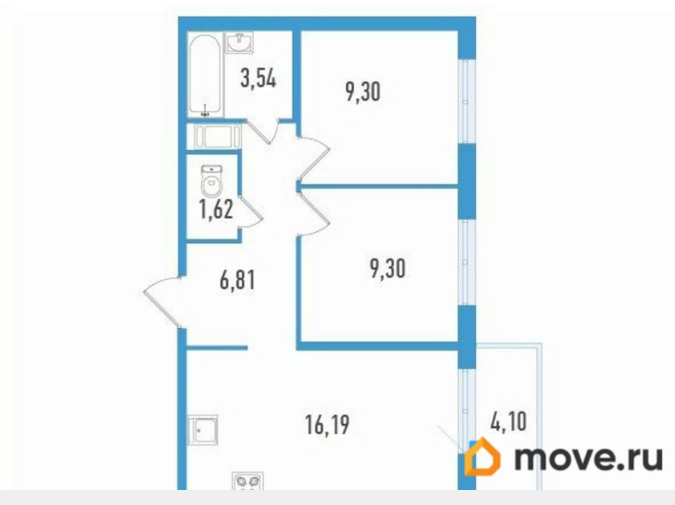

этаже. Новый жилой комплекс «по ул. Школьная» от застройщика «Лидер Групп» расположен по адресу: Санкт-Петербург, Пушкинский район, посёлок Шушары, ул. Школьная

Move.ru - вся недвижимость России