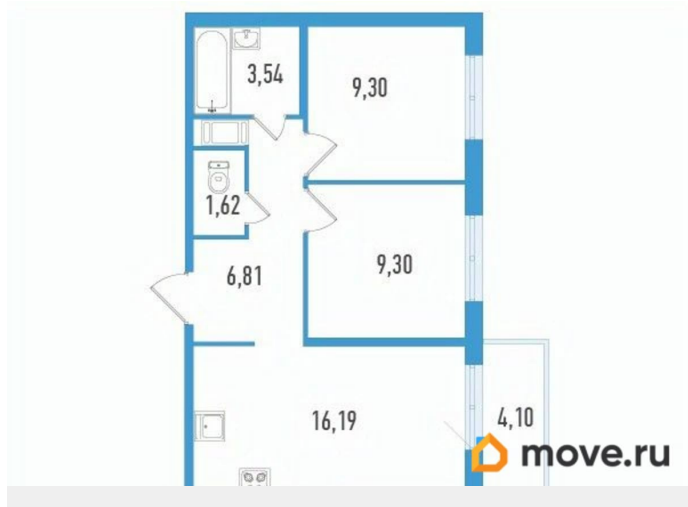

Количество комнат

3

Высота потолков

2.7 м

Общая площадь

62.35 м²

Этаж

5/12

4 квартал 2027 г.

лифт

Описание

Продаётся 3-комнатная квартира в строящемся доме (Дом 1), срок сдачи: IV-кв. 2027, общей площадью 62.35 кв.м., на 5

для заметок

этаже. Новый жилой комплекс «по ул. Школьная» от застройщика «Лидер Групп» расположен по адресу: Санкт-Петербург, Пушкинский район, посёлок Шушары, ул. Школьная