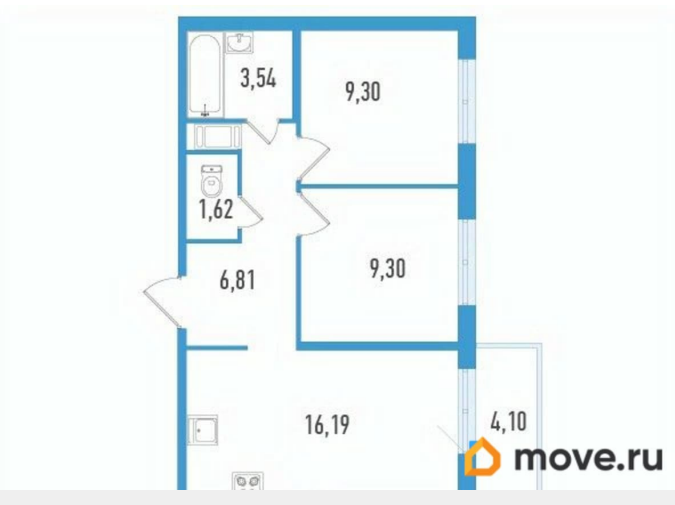

этаже. Новый жилой комплекс «по ул. Школьная» от застройщика «Лидер Групп» расположен по адресу: Санкт-Петербург, Пушкинский район, посёлок Шушары, ул. Школьная

Move.ru - вся недвижимость России