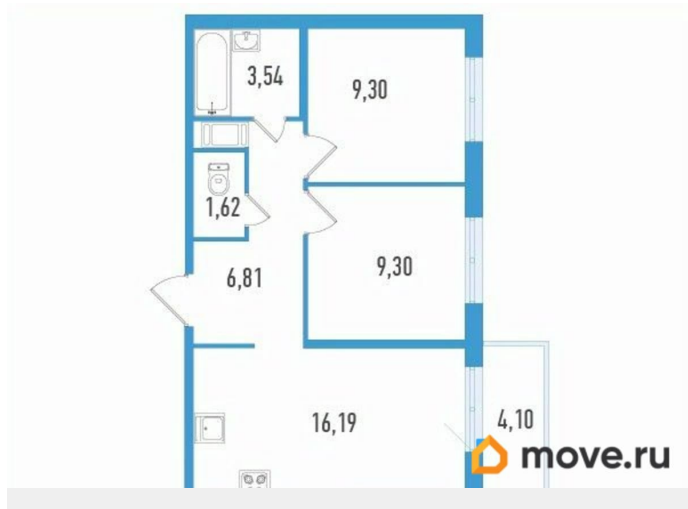

## Квартира

Количество комнат

3

Высота потолков

2.7 м

Общая площадь

62.35 м<sup>2</sup>

Этаж

## Описание

Продаётся 3-комнатная квартира в строящемся доме (Дом 1), срок сдачи: IV-кв. 2027, общей площадью 62.35 кв.м., на 12

для заметок

этаже. Новый жилой комплекс «по ул. Школьная» от застройщика «Лидер Групп» расположен по адресу: Санкт-Петербург, Пушкинский район, посёлок Шушары, ул. Школьная