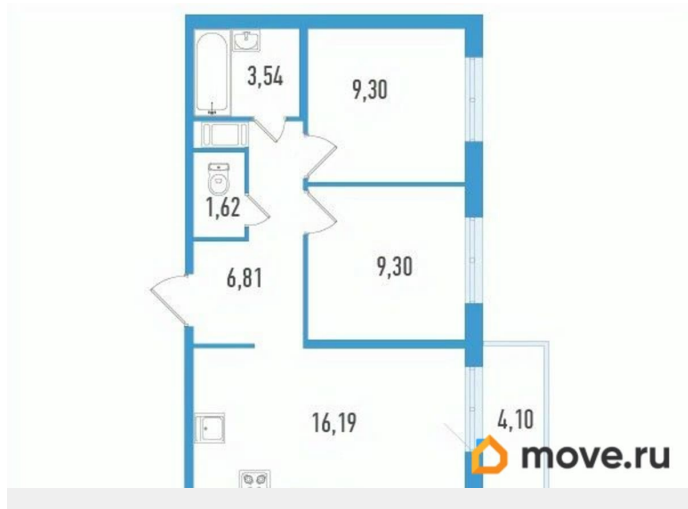

3

Высота потолков

2.7 м

Общая площадь

62.35 м²

Этаж

10/12

Детали объекта

лифт

Описание

Продаётся 3-комнатная квартира в строящемся доме (Дом 1), срок сдачи: IV-кв. 2027, общей площадью 62.35 кв.м., на 10

для заметок

этаже. Новый жилой комплекс «по ул. Школьная» от застройщика «Лидер Групп» расположен по адресу: Санкт-Петербург, Пушкинский район, посёлок Шушары, ул. Школьная