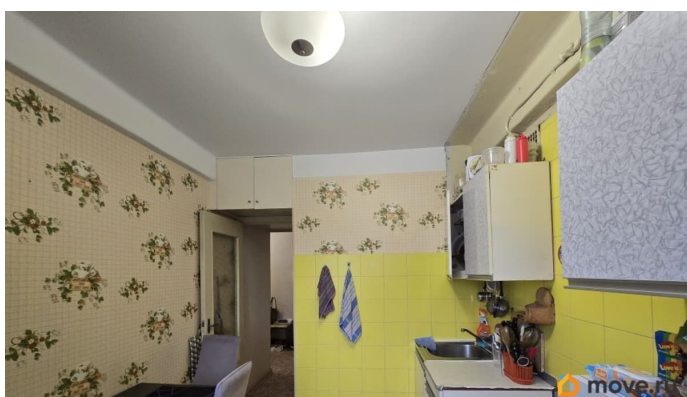

заведение с вкусной шавермой, что делает повседневную жизнь еще более удобной и приятной. Приобретая эту квартиру, вы выбираете комфортное и удобное жилье в приятном районе города.