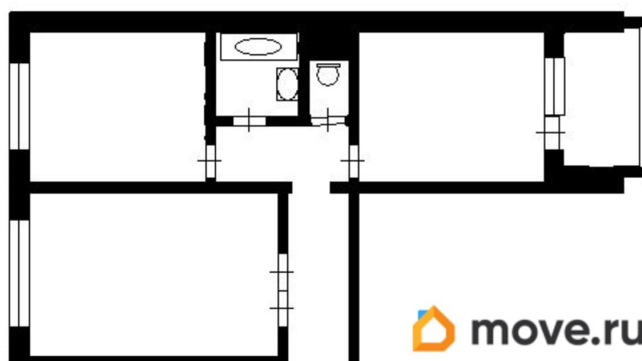

заведение с вкусной шавермой, что делает повседневную жизнь еще более удобной и приятной. Приобретая эту квартиру, вы выбираете комфортное и удобное жилье в приятном районе города.