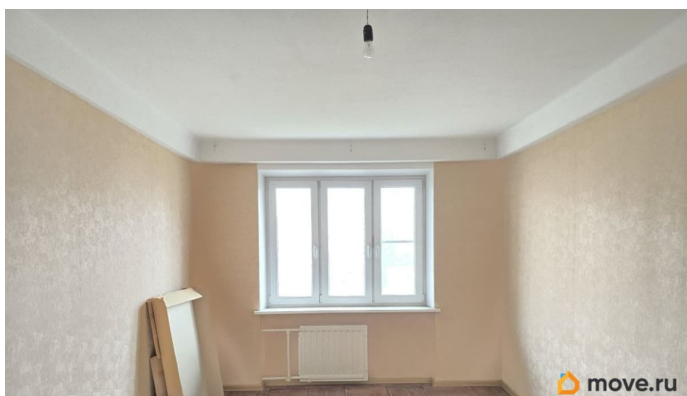

заведение с вкусной шавермой, что делает повседневную жизнь еще более удобной и приятной. Приобретая эту квартиру, вы выбираете комфортное и удобное жилье в приятном районе города.