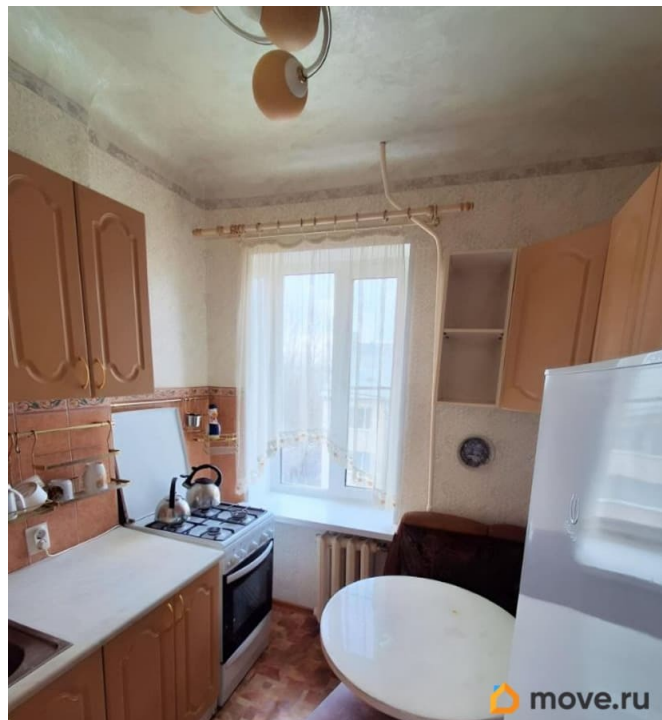

🕒 Создано: 13.04.2026 в 17:15

🔄 Обновлено: 13.04.2026 в 16:18

Олеся Исакова, Олеся Исакова

79819216737

Санкт-Петербург, Витебская

Сортировочная улица, 12

7 650 000 ₹

Санкт-Петербург, Витебская Сортировочная улица, 12

Округ

[СПБ, Фрунзенский район](#)

Улица

[улица Витебская Сортировочная](#)

Квартира

Количество комнат

3

Высота потолков

2.8 м

Жилая площадь

45.9 м²

Площадь кухни

5.3 м²

Общая площадь

62.5 м²

Этаж

4/4

Детали объекта

Тип сделки

Продам

Раздел

[Квартиры](#)

Тип санузла

для заметок