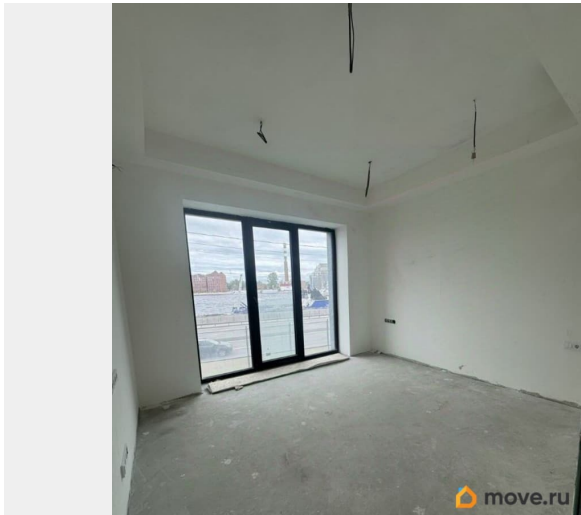

## Описание

Уникальное предложение, Апартаменты премиум- класса, 3 евро планировка. Прекрасный вид на Лахта центр и стадион Зенит позволит увидеть шикарные закаты не выходя из дома! Можно использовать как под офис, так и под сдачу посуточно! Отделка от Застройщика White Box позволит доработать и воплотить Ваши самые смелые идеи. Высокие потолки (3,12 м) Общая вентиляция и кондиционирование. Панорамное остекление и внутриспольные конвекторы. Энергоэффективные фасады здания с облицовкой клинкерного датского кирпича .Высококачественные лифты Kone Подземный паркинг. Собственность оформлена. подходит под ипотеку. Квартира без обременений, 1 Собственник, быстрый выход на сделку. Показы по договоренности. Все подробности по телефону. Звоните.