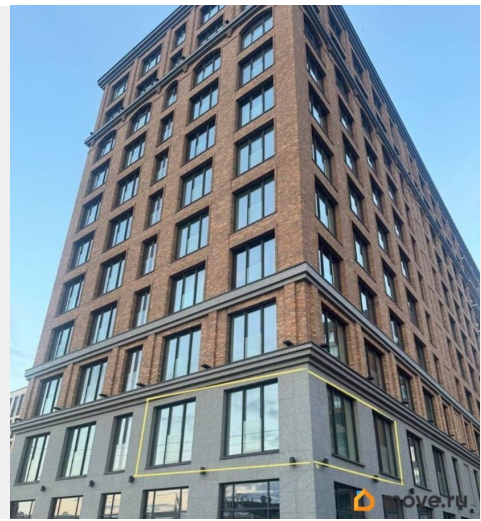

**Санкт-Петербург, набережная Макарова,  
58**

**19 349 000 ₹**

Санкт-Петербург, набережная Макарова, 58

Округ

[СПБ, Василеостровский район](#)

## Описание

Уникальное предложение, Апартаменты премиум- класса, 3 евро планировка. Прекрасный вид на Лахта центр и стадион Зенит позволит увидеть шикарные закаты не выходя из дома! Можно использовать как под офис, так и под сдачу посуточно! Отделка от Застройщика White Box позволит доработать и воплотить Ваши самые смелые идеи. Высокие потолки (3,12 м) Общая вентиляция и кондиционирование. Панорамное остекление и внутриспольные конвекторы. Энергоэффективные фасады здания с облицовкой клинкерного датского кирпича .Высококачественные лифты Kone Подземный паркинг. Собственность оформлена. подходит под ипотеку. Квартира без обременений, 1 Собственник, быстрый выход на сделку. Показы по договоренности. Все подробности по телефону. Звоните.