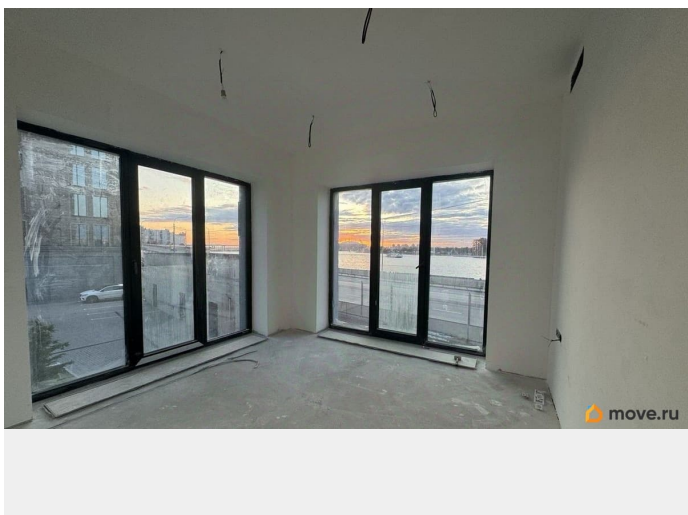

## Описание

Уникальное предложение, Апартаменты премиум- класса, 3 евро планировка. Прекрасный вид на Лахта центр и стадион Зенит позволит увидеть шикарные закаты не выходя из дома! Можно использовать как под офис, так и под сдачу посуточно! Отделка от Застройщика White Box позволит доработать и воплотить Ваши самые смелые идеи. Высокие потолки (3,12 м) Общая вентиляция и кондиционирование. Панорамное остекление и внутриспольные конвекторы. Энергоэффективные фасады здания с облицовкой клинкерного датского кирпича .Высококачественные лифты Kone Подземный паркинг. Собственность оформлена. подходит под ипотеку. Квартира без обременений, 1 Собственник, быстрый выход на сделку. Показы по договоренности. Все подробности по телефону. Звоните.