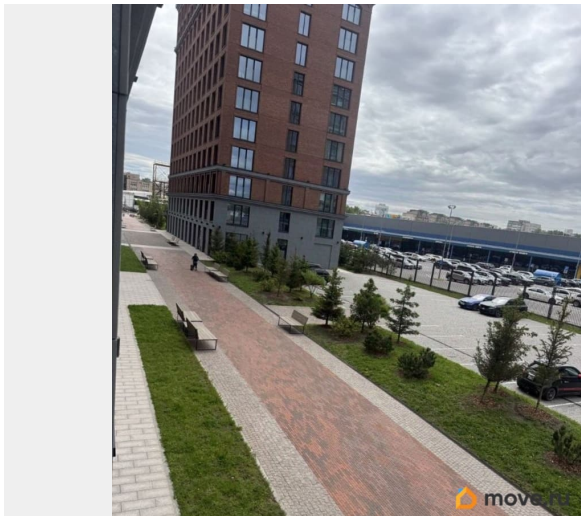

## Описание

Уникальное предложение, Апартаменты премиум- класса, 3 евро планировка. Прекрасный вид на Лахта центр и стадион Зенит позволит увидеть шикарные закаты не выходя из дома! Можно использовать как под офис, так и под сдачу посуточно! Отделка от Застройщика White Box позволит доработать и воплотить Ваши самые смелые идеи. Высокие потолки (3,12 м) Общая вентиляция и кондиционирование. Панорамное остекление и внутриспольные конвекторы. Энергоэффективные фасады здания с облицовкой клинкерного датского кирпича .Высококачественные лифты Kone Подземный паркинг. Собственность оформлена. подходит под ипотеку. Квартира без обременений, 1 Собственник, быстрый выход на сделку. Показы по договоренности. Все подробности по телефону. Звоните.