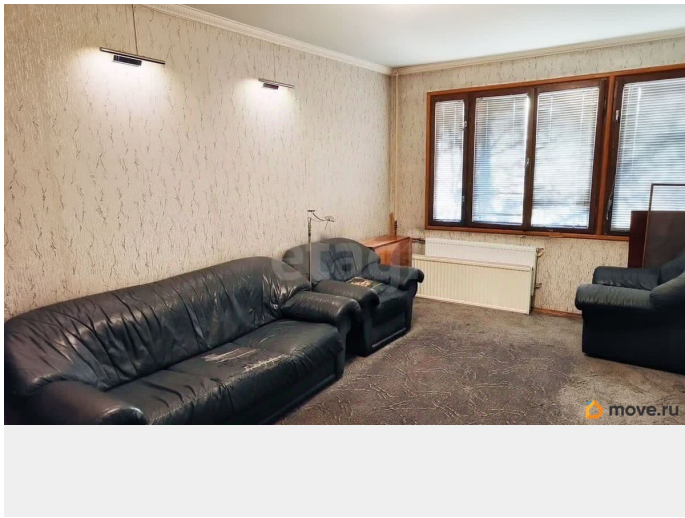

для заметок

Описание

Продаётся трёхкомнатная квартира 62,7 м² на втором этаже в доме ЖСК. Просторные комнаты 17,8 м², 11,8 м² и 16 м², кухня 6,3 м² и застеклённая лоджия. Окна выходят на зелёный двор с южной и западной стороны. Квартира продаётся полностью готовой к жизни: вся мебель с фото, кухня и бытовая техника (холодильник, газовая плита, бойлер, микроволновка, стиральная машина) остаются новому владельцу. Дом содержится в хорошем состоянии, подъезд чистый, с домофоном. Локация сочетает спокойствие и удобство: в шаговой доступности метро «Ленинский проспект» (9 минут пешком), остановки наземного транспорта (2 минуты), сетевые магазины, аптеки, кафе, пункты выдачи Wildberries и OZON. Рядом школа, детский сад и парк. Быстрый выезд на КАД и ЗСД, квартал примыкает к микрорайону «Форель». Юридическая чистота: один взрослый собственник, никто не прописан, обременений нет. Код пользователя: 202951
Номер в базе: 12455257