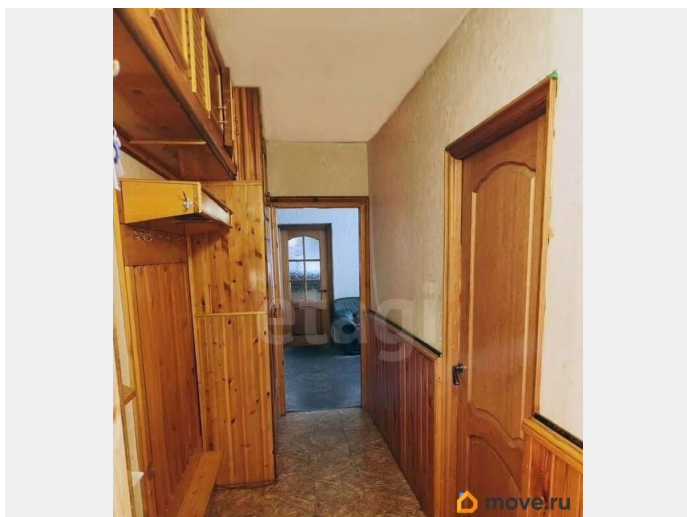

для заметок

Описание

Продаётся трёхкомнатная квартира 62,7 м² на втором этаже в доме ЖСК. Просторные комнаты 17,8 м², 11,8 м² и 16 м², кухня 6,3 м² и застеклённая лоджия. Окна выходят на зелёный двор с южной и западной стороны. Квартира продаётся полностью готовой к жизни: вся мебель с фото, кухня и бытовая техника (холодильник, газовая плита, бойлер, микроволновка, стиральная машина) остаются новому владельцу. Дом содержится в хорошем состоянии, подъезд чистый, с домофоном. Локация сочетает спокойствие и удобство: в шаговой доступности метро «Ленинский проспект» (9 минут пешком), остановки наземного транспорта (2 минуты), сетевые магазины, аптеки, кафе, пункты выдачи Wildberries и OZON. Рядом школа, детский сад и парк. Быстрый выезд на КАД и ЗСД, квартал примыкает к микрорайону «Форель». Юридическая чистота: один взрослый собственник, никто не прописан, обременений нет. Код пользователя: 202951
Номер в базе: 12455257