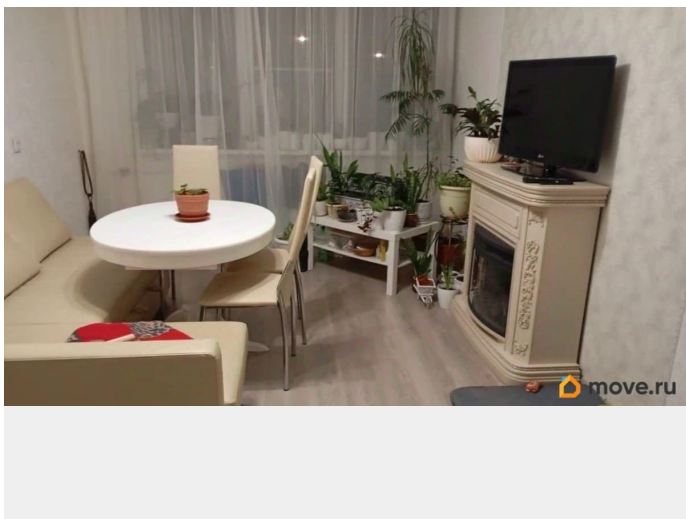

Покупка в ипотеку

да

возможна ипотека, лифт, парковка

Описание

квартира с хорошим ремонтом, 1 собственник, возможна ипотека, зеленый двор. Павловск в районе Динамо. Очень комфортный для проживания район, все магазины, много зелени, каждый день вы можете совершать пешеходные прогулки по историческим местам. Транспортная доступность до вокзала города Павловск 15 минут на автобусе.