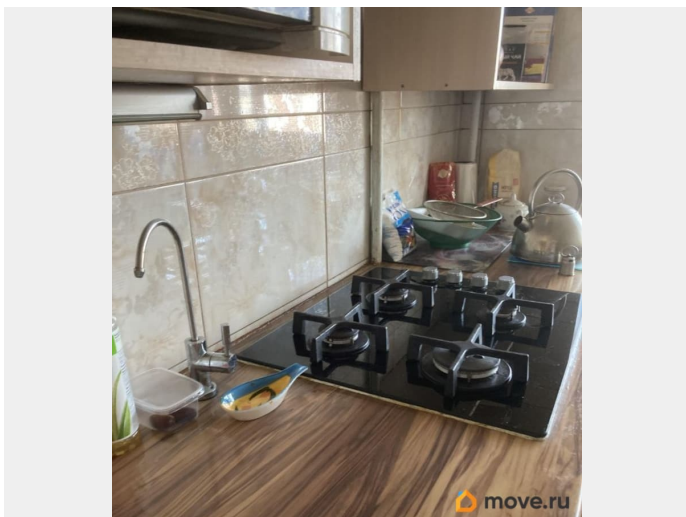

[улица Крыленко](#)

Квартира

Количество комнат

3

Жилая площадь

42 м²

Площадь кухни

8 м²

79110857190

для заметок

возможна ипотека, лифт

Описание

В кирпичном одно-подъездном доме имеющем статус Дом высокой культуры и быта продаётся просторная квартира. Квартира видовая расположена на 11 этаже в 5 минутах ходьбы от станции метро Улица Дыбенко. Квартира удобной планировки. Все комнаты изолированные. Большая площадь квартиры позволит воплотить любые дизайнерские решения. Раздельный санузел. На окнах установлены стеклопакеты. Во дворе дома располагается школа и детский сад. Район экологически благоприятный. Парки и скверы, магазины и рестораны, фитнес клубы и стадионы позволят наслаждаться комфортной жизнью. Развитая инфраструктура. Прямой заезд на КАД и Мурманское шоссе всего в нескольких минутах езды. В 5 минутах на автомобиле — крупнейший торгово-развлекательный комплекс МЕГА-Дыбенко. Прямая продажа. Никто не зарегистрирован. Без обременений. Звоните, с удовольствием отвечу на все вопросы.