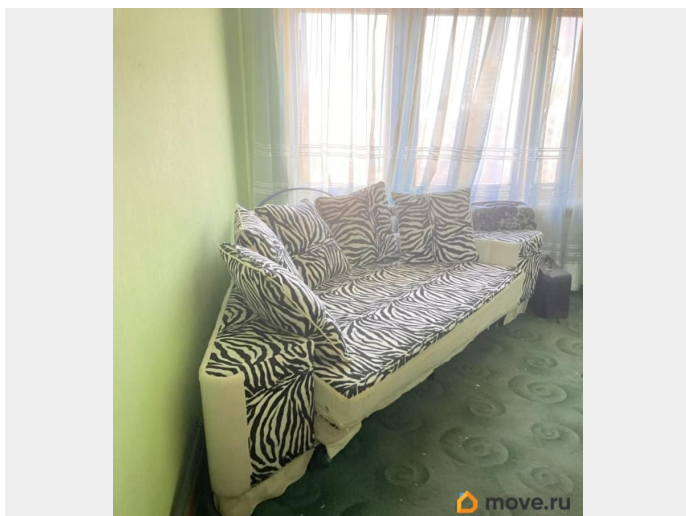

79110857190

для заметок

возможна ипотека, лифт

Описание

В кирпичном одно-подъездном доме имеющем статус Дом высокой культуры и быта продаётся просторная квартира. Квартира видовая расположена на 11 этаже в 5 минутах ходьбы от станции метро Улица Дыбенко. Квартира удобной планировки. Все комнаты изолированные. Большая площадь квартиры позволит воплотить любые дизайнерские решения. Раздельный санузел. На окнах установлены стеклопакеты. Во дворе дома располагается школа и детский сад. Район экологически благоприятный. Парки и скверы, магазины и рестораны, фитнес клубы и стадионы позволят наслаждаться комфортной жизнью. Развитая инфраструктура. Прямой заезд на КАД и Мурманское шоссе всего в нескольких минутах езды. В 5 минутах на автомобиле — крупнейший торгово-развлекательный комплекс МЕГА-Дыбенко. Прямая продажа. Никто не зарегистрирован. Без обременений. Звоните, с удовольствием отвечу на все вопросы.