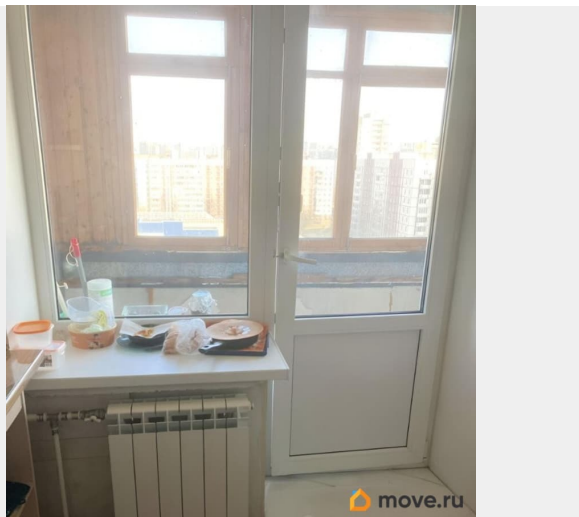

[улица Крыленко](#)

Квартира

Количество комнат

3

Жилая площадь

42 м²

Площадь кухни

8 м²

[Квартиры](#)

Тип балкона

балкон

Покупка в ипотеку

да

<https://spb.move.ru/objects/9293540197>

Ольга Анатольевна Клименко,

Панорама

79110857190

для заметок

возможна ипотека, лифт

Описание

В кирпичном одно-подъездном доме имеющем статус Дом высокой культуры и быта продаётся просторная квартира. Квартира видовая расположена на 11 этаже в 5 минутах ходьбы от станции метро Улица Дыбенко. Квартира удобной планировки. Все комнаты изолированные. Большая площадь квартиры позволит воплотить любые дизайнерские решения. Раздельный санузел. На окнах установлены стеклопакеты. Во дворе дома располагается школа и детский сад. Район экологически благоприятный. Парки и скверы, магазины и рестораны, фитнес клубы и стадионы позволят наслаждаться комфортной жизнью. Развитая инфраструктура. Прямой заезд на КАД и Мурманское шоссе всего в нескольких минутах езды. В 5 минутах на автомобиле — крупнейший торгово-развлекательный комплекс МЕГА-Дыбенко. Прямая продажа. Никто не зарегистрирован. Без обременений. Звоните, с удовольствием отвечу на все вопросы.