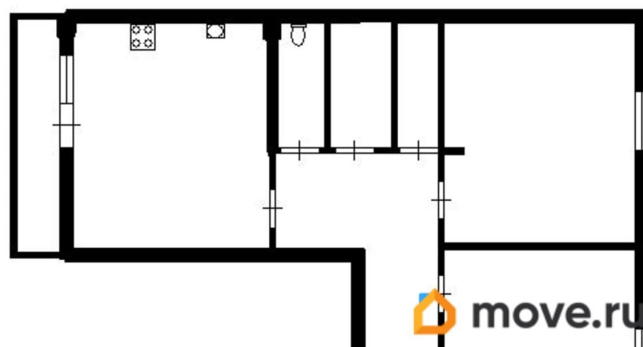

возможна ипотека, лифт

Описание

В кирпичном одно-подъездном доме имеющем статус Дом высокой культуры и быта продаётся просторная квартира. Квартира видовая расположена на 11 этаже в 5 минутах ходьбы от станции метро Улица Дыбенко. Квартира удобной планировки. Все комнаты изолированные. Большая площадь квартиры позволит воплотить любые дизайнерские решения. Раздельный санузел. На окнах установлены стеклопакеты. Во дворе дома располагается школа и детский сад. Район экологически благоприятный. Парки и скверы, магазины и рестораны, фитнес клубы и стадионы позволят наслаждаться комфортной жизнью. Развитая инфраструктура. Прямой заезд на КАД и Мурманское шоссе всего в нескольких минутах езды. В 5 минутах на автомобиле — крупнейший торгово-развлекательный комплекс МЕГА-Дыбенко. Прямая продажа. Никто не зарегистрирован. Без обременений. Звоните, с удовольствием отвечу на все вопросы.