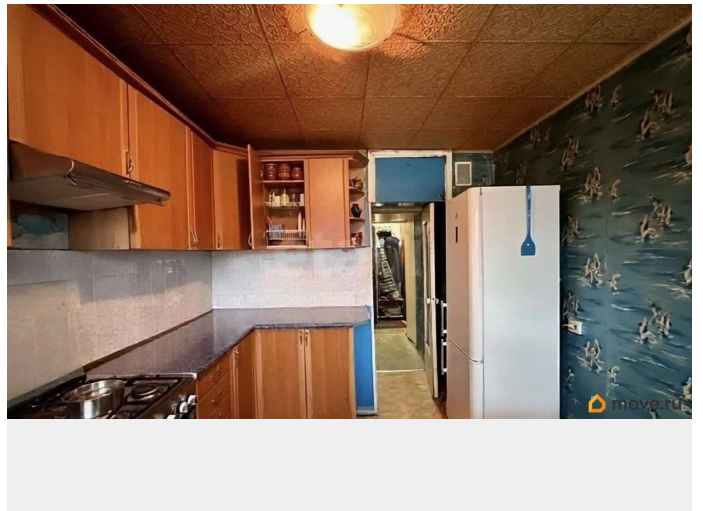

## Описание

Просторна квартира у метро Пионерская В продаже 3-комнатная квартира рядом с метро «Пионерская» (5 минут пешком). Комнаты смежно-изолированные: две изолированные комнаты (10.1 кв.м и 13.4 кв.), и одна проходная комната 17.6 кв. Санузел отдельный. Если застекленный балкон в одной из комнат. Состояние квартиры как на фото. Окна квартиры на две стороны: север и юг. Во дворе дома много зелени, есть детские и спорт площадки. Детский садик расположен во дворе дома, в соседнем дворе - школа. Развитая инфраструктура (поликлиники, мфц, Сити Молл, гипермаркеты) - все в пешей доступности. Собственник один взрослый собственник. Легкая встреча. Код пользователя: 179642  
Номер в базе: 10493850