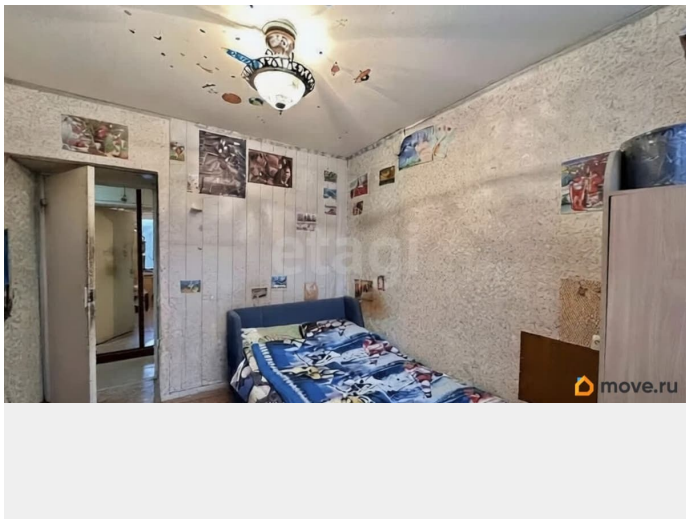

## Описание

Просторна квартира у метро Пионерская В продаже 3-комнатная квартира рядом с метро «Пионерская» (5 минут пешком). Комнаты смежно-изолированные: две изолированные комнаты (10.1 кв.м и 13.4 кв.), и одна проходная комната 17.6 кв. Санузел отдельный. Если застекленный балкон в одной из комнат. Состояние квартиры как на фото. Окна квартиры на две стороны: север и юг. Во дворе дома много зелени, есть детские и спорт площадки. Детский садик расположен во дворе дома, в соседнем дворе - школа. Развитая инфраструктура (поликлиники, мфц, Сити Молл, гипермаркеты) - все в пешей доступности. Собственник один взрослый собственник. Легкая встреча. Код пользователя: 179642  
Номер в базе: 10493850