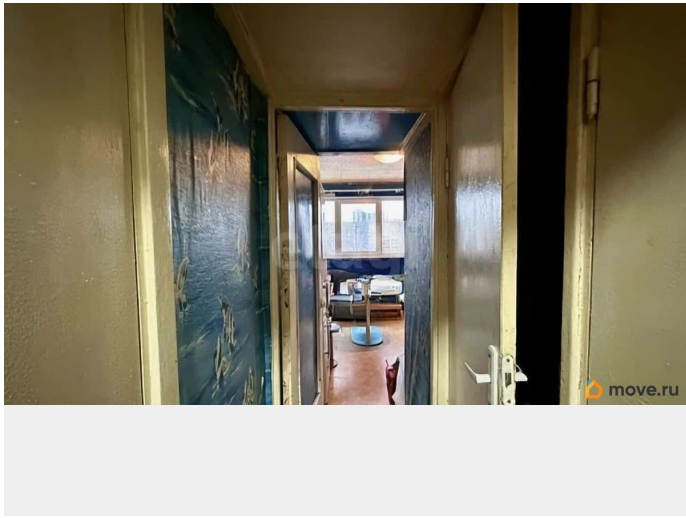

## Описание

Просторна квартира у метро Пионерская В продаже 3-комнатная квартира рядом с метро «Пионерская» (5 минут пешком). Комнаты смежно-изолированные: две изолированные комнаты (10.1 кв.м и 13.4 кв.), и одна проходная комната 17.6 кв. Санузел отдельный. Если застекленный балкон в одной из комнат. Состояние квартиры как на фото. Окна квартиры на две стороны: север и юг. Во дворе дома много зелени, есть детские и спорт площадки. Детский садик расположен во дворе дома, в соседнем дворе - школа. Развитая инфраструктура (поликлиники, мфц, Сити Молл, гипермаркеты) - все в пешей доступности. Собственник один взрослый собственник. Легкая встреча. Код пользователя: 179642  
Номер в базе: 10493850