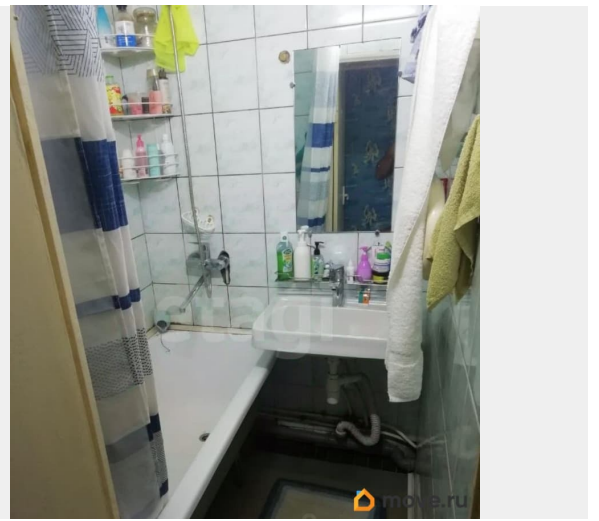

## Описание

Просторна квартира у метро Пионерская В продаже 3-комнатная квартира рядом с метро «Пионерская» (5 минут пешком). Комнаты смежно-изолированные: две изолированные комнаты (10.1 кв.м и 13.4 кв.), и одна проходная комната 17.6 кв. Санузел отдельный. Если застекленный балкон в одной из комнат. Состояние квартиры как на фото. Окна квартиры на две стороны: север и юг. Во дворе дома много зелени, есть детские и спорт площадки. Детский садик расположен во дворе дома, в соседнем дворе - школа. Развитая инфраструктура (поликлиники, мфц, Сити Молл, гипермаркеты) - все в пешей доступности. Собственник один взрослый собственник. Легкая встреча. Код пользователя: 179642  
Номер в базе: 10493850