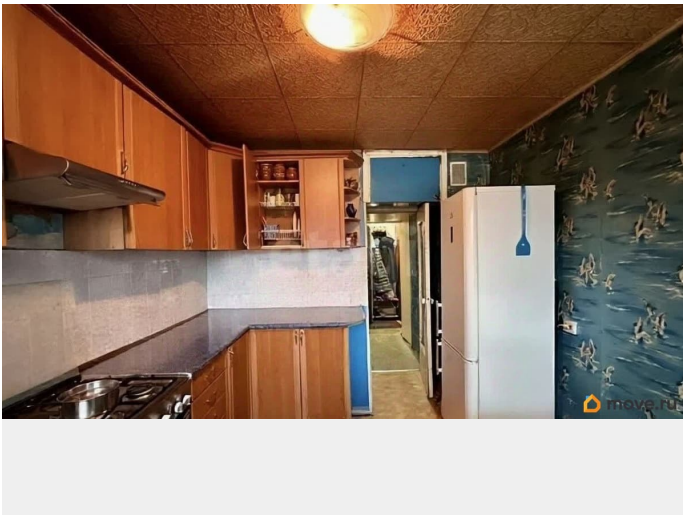

## Описание

Просторна квартира у метро Пионерская В продаже 3-комнатная квартира рядом с метро «Пионерская» (5 минут пешком). Комнаты смежно-изолированные: две изолированные комнаты (10.1 кв.м и 13.4 кв.), и одна проходная комната 17.6 кв. Санузел отдельный. Если застекленный балкон в одной из комнат. Состояние квартиры как на фото. Окна квартиры на две стороны: север и юг. Во дворе дома много зелени, есть детские и спорт площадки. Детский садик расположен во дворе дома, в соседнем дворе - школа. Развитая инфраструктура (поликлиники, мфц, Сити Молл, гипермаркеты) - все в пешей доступности. Собственник один взрослый собственник. Легкая встреча. Код пользователя: 179642  
Номер в базе: 10493850