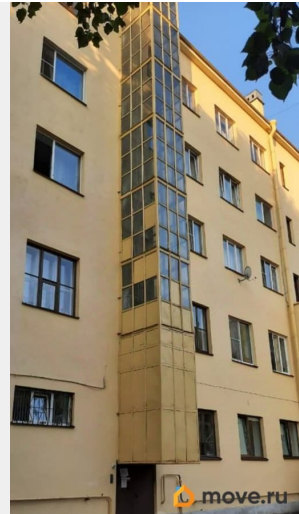

Санкт-Петербург, 27-я Васильевского острова линия, 8

13 650 000 ₺

Санкт-Петербург, 27-я Васильевского острова линия, 8

Округ

[СПБ, Василеостровский район](#)

Квартира

Количество комнат

3

возможна ипотека, лифт

Описание

Арт. 129907713 Продаётся 3-комнатная квартира рядом со станцией метро Горный институт. Дом 1933 года постройки, Есть лифт. Закрытая дворовая территория за шлагбаумом, где можно парковать машины. Квартира двусторонняя, светлая, отдельная ванная и туалет, просторная прихожая. Продаётся в связи с разъездом собственников, встречная покупка не сложная. Комнаты в хорошем состоянии, места общего пользования требуют ремонта. Рассмотрим любые виды оплаты. Звоните сейчас! Хороший объект продаётся быстро! ***** Почему нужно работать с агентством недвижимости «Невский Простор»? Услуги сертифицированы Российской Гильдией Риэлторов (РГР). Профессиональная ответственность застрахована. СПАО «ИНГОССТРАХ» вернёт до 10 млн. руб. в случае утраты права собственности. Бесплатное юридическое сопровождение сделки. Помощь в одобрении ипотеки.