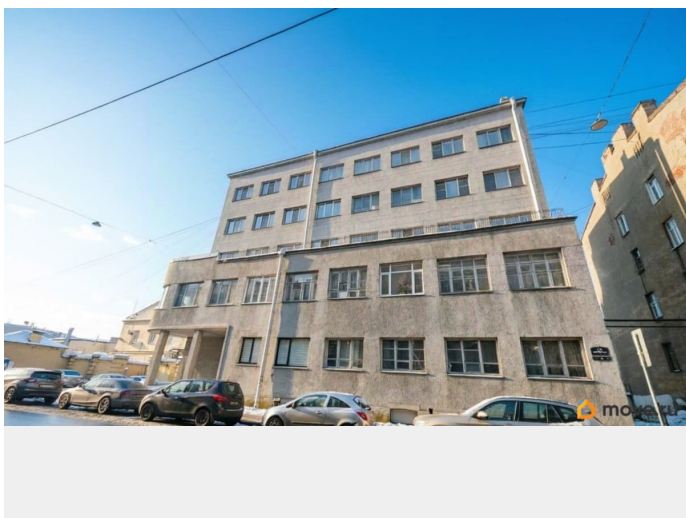

Санкт-Петербург, 27-я Васильевского острова линия, 8

13 650 000 ₺

Санкт-Петербург, 27-я Васильевского острова линия, 8

Округ

[СПБ, Василеостровский район](#)

Квартира

Количество комнат

3

возможна ипотека, лифт

Описание

Арт. 129907713 Продаётся 3-комнатная квартира рядом со станцией метро Горный институт. Дом 1933 года постройки, Есть лифт. Закрытая дворовая территория за шлагбаумом, где можно парковать машины. Квартира двусторонняя, светлая, отдельная ванная и туалет, просторная прихожая. Продаётся в связи с разъездом собственников, встречная покупка не сложная. Комнаты в хорошем состоянии, места общего пользования требуют ремонта. Рассмотрим любые виды оплаты. Звоните сейчас! Хороший объект продаётся быстро! ***** Почему нужно работать с агентством недвижимости «Невский Простор»? Услуги сертифицированы Российской Гильдией Риэлторов (РГР). Профессиональная ответственность застрахована. СПАО «ИНГОССТРАХ» вернёт до 10 млн. руб. в случае утраты права собственности. Бесплатное юридическое сопровождение сделки. Помощь в одобрении ипотеки.