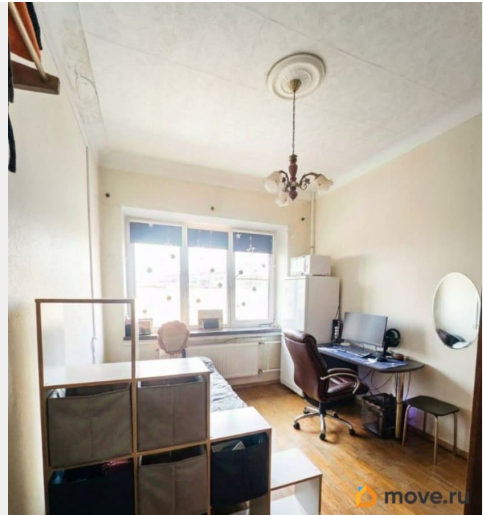

Санкт-Петербург, 27-я Васильевского острова линия, 8

13 650 000 ₺

Санкт-Петербург, 27-я Васильевского острова линия, 8

Округ

[СПБ, Василеостровский район](#)

Квартира

Количество комнат

3

Высота потолков

3.05 м

Жилая площадь

42.5 м²

Площадь кухни

7.9 м²

Общая площадь

63.8 м²

возможна ипотека, лифт

Описание

Арт. 129907713 Продаётся 3-комнатная квартира рядом со станцией метро Горный институт. Дом 1933 года постройки, Есть лифт. Закрытая дворовая территория за шлагбаумом, где можно парковать машины. Квартира двусторонняя, светлая, отдельная ванная и туалет, просторная прихожая. Продаётся в связи с разъездом собственников, встречная покупка не сложная. Комнаты в хорошем состоянии, места общего пользования требуют ремонта. Рассмотрим любые виды оплаты. Звоните сейчас! Хороший объект продаётся быстро! ***** Почему нужно работать с агентством недвижимости «Невский Простор»? Услуги сертифицированы Российской Гильдией Риэлторов (РГР). Профессиональная ответственность застрахована. СПАО «ИНГОССТРАХ» вернёт до 10 млн. руб. в случае утраты права собственности. Бесплатное юридическое сопровождение сделки. Помощь в одобрении ипотеки.