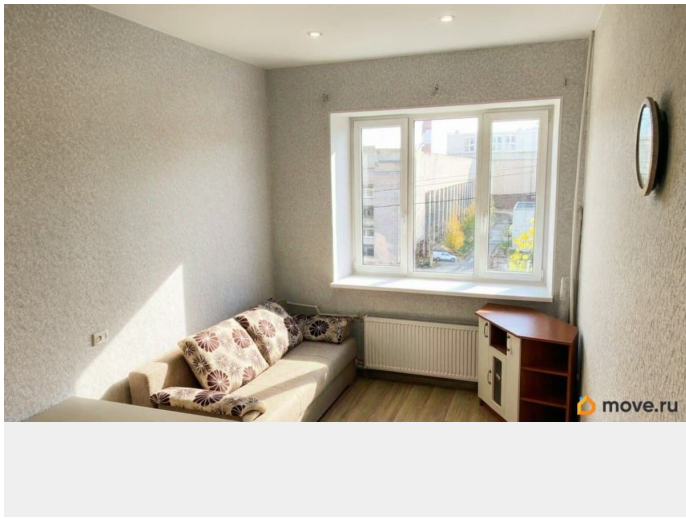

Санкт-Петербург, 27-я Васильевского острова линия, 8

13 650 000 ₺

Санкт-Петербург, 27-я Васильевского острова линия, 8

Округ

[СПБ, Василеостровский район](#)

Квартира

Количество комнат

3

возможна ипотека, лифт

Описание

Арт. 129907713 Продаётся 3-комнатная квартира рядом со станцией метро Горный институт. Дом 1933 года постройки, Есть лифт. Закрытая дворовая территория за шлагбаумом, где можно парковать машины. Квартира двусторонняя, светлая, отдельная ванная и туалет, просторная прихожая. Продаётся в связи с разъездом собственников, встречная покупка не сложная. Комнаты в хорошем состоянии, места общего пользования требуют ремонта. Рассмотрим любые виды оплаты. Звоните сейчас! Хороший объект продаётся быстро! ***** Почему нужно работать с агентством недвижимости «Невский Простор»? Услуги сертифицированы Российской Гильдией Риэлторов (РГР). Профессиональная ответственность застрахована. СПАО «ИНГОССТРАХ» вернёт до 10 млн. руб. в случае утраты права собственности. Бесплатное юридическое сопровождение сделки. Помощь в одобрении ипотеки.