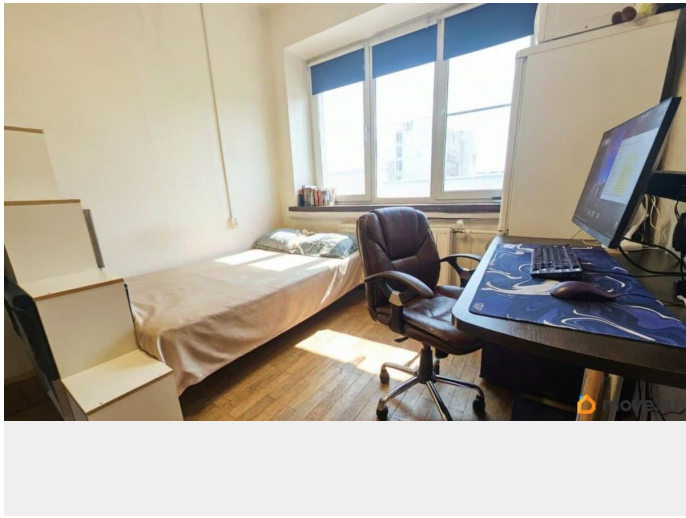

Санкт-Петербург, 27-я Васильевского острова линия, 8

13 650 000 ₺

Санкт-Петербург, 27-я Васильевского острова линия, 8

Округ

[СПБ, Василеостровский район](#)

Квартира

Количество комнат

3

возможна ипотека, лифт

Описание

Арт. 129907713 Продаётся 3-комнатная квартира рядом со станцией метро Горный институт. Дом 1933 года постройки, Есть лифт. Закрытая дворовая территория за шлагбаумом, где можно парковать машины. Квартира двусторонняя, светлая, отдельная ванная и туалет, просторная прихожая. Продаётся в связи с разъездом собственников, встречная покупка не сложная. Комнаты в хорошем состоянии, места общего пользования требуют ремонта. Рассмотрим любые виды оплаты. Звоните сейчас! Хороший объект продаётся быстро! ***** Почему нужно работать с агентством недвижимости «Невский Простор»? Услуги сертифицированы Российской Гильдией Риэлторов (РГР). Профессиональная ответственность застрахована. СПАО «ИНГОССТРАХ» вернёт до 10 млн. руб. в случае утраты права собственности. Бесплатное юридическое сопровождение сделки. Помощь в одобрении ипотеки.