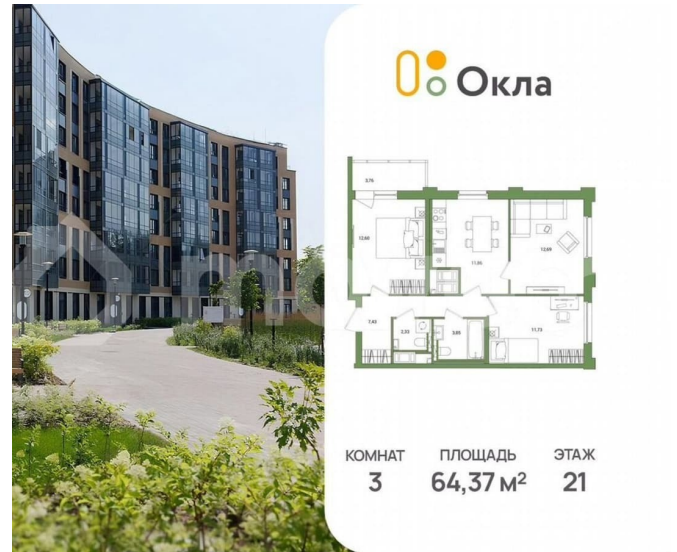

Создано: 03.04.2026 в 02:20

Обновлено: 04.04.2026 в 01:59

Новая Жизнь, Новая Жизнь

89251234567

Санкт-Петербург, Суздальское ш, стр.

2.2.1

19 600 665 ₹

Санкт-Петербург, Суздальское ш, стр. 2.2.1

для заметок

Квартира

Количество комнат

3

Общая площадь

64.4 м²

Этаж

21/25

да

Описание

Продается 3 комнатная квартира 248 в ЖК ОКЛА

Окла

КОМНАТ **3** ПЛОЩАДЬ **64,37 м²** ЭТАЖ **21**

Move.ru - вся недвижимость России