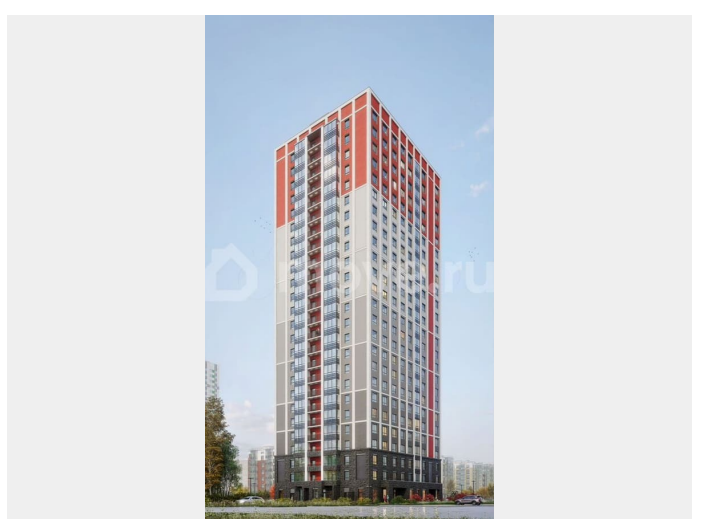

Создано: 03.04.2026 в 02:20

Обновлено: 04.04.2026 в 01:59

Новая Жизнь, Новая Жизнь

89251234567

Санкт-Петербург, Суздальское ш, стр.

2.2.1

19 600 665 ₹

Санкт-Петербург, Суздальское ш, стр. 2.2.1

да

Описание

Продается 3 комнатная квартира 248 в ЖК ОКЛА

Окла

КОМНАТ **3** ПЛОЩАДЬ **64,37 м²** ЭТАЖ **21**

Move.ru - вся недвижимость России