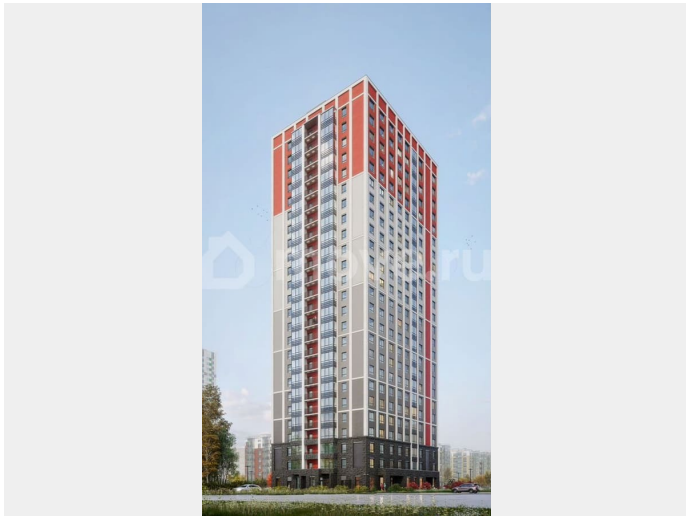

🕒 Создано: 03.04.2026 в 02:21

🔄 Обновлено: 04.04.2026 в 01:59

**Санкт-Петербург, Суздальское ш, стр.**

**2.2.1**

**18 995 587 ₹**

Санкт-Петербург, Суздальское ш, стр. 2.2.1

для заметок

**Квартира**

Продается 3 комнатная квартира 222 в ЖК ОКЛА

**Окла**

КОМНАТ	ПЛОЩАДЬ	ЭТАЖ
3	64,37 м <sup>2</sup>	19

Move.ru - вся недвижимость России