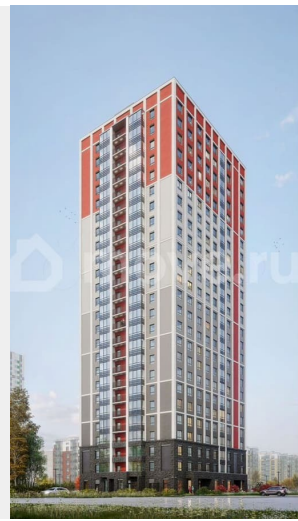

Санкт-Петербург, Суздальское ш, стр.

2.2.1

19 600 665 ₹

Санкт-Петербург, Суздальское ш, стр. 2.2.1

для заметок

Квартира

Количество комнат

3

[Квартиры](#)

Ремонт

без отделки

Квартира в новостройке

да

Описание

Продается 3 комнатная квартира 261 в ЖК ОКЛА

Окла