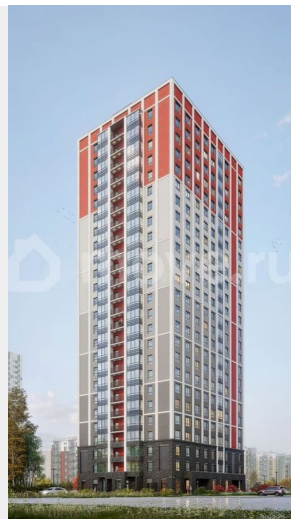

**Санкт-Петербург, Суздальское ш, стр.**

**2.2.1**

**18 995 587 ₺**

Санкт-Петербург, Суздальское ш, стр. 2.2.1

для заметок

### Описание

Продается 3 комнатная квартира 209 в ЖК ОКЛА

 Окла

КОМНАТ	ПЛОЩАДЬ	ЭТАЖ
3	64,37 м <sup>2</sup>	18

Move.ru - вся недвижимость России