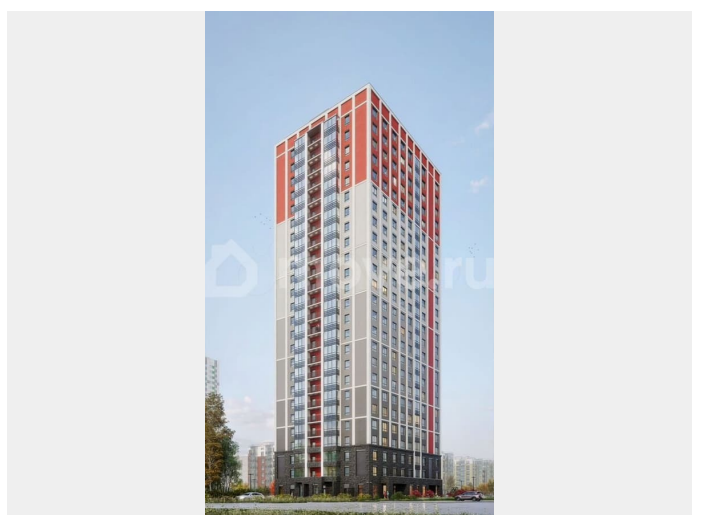

Санкт-Петербург, Суздальское ш, стр.

2.2.1

**19 448 049 ₹**

Санкт-Петербург, Суздальское ш, стр. 2.2.1

для заметок

### Описание

Продается 3 комнатная квартира 247 в ЖК ОКЛА

**Окла**

КОМНАТ	ПЛОЩАДЬ	ЭТАЖ
3	64,59 м <sup>2</sup>	20

Move.ru - вся недвижимость России