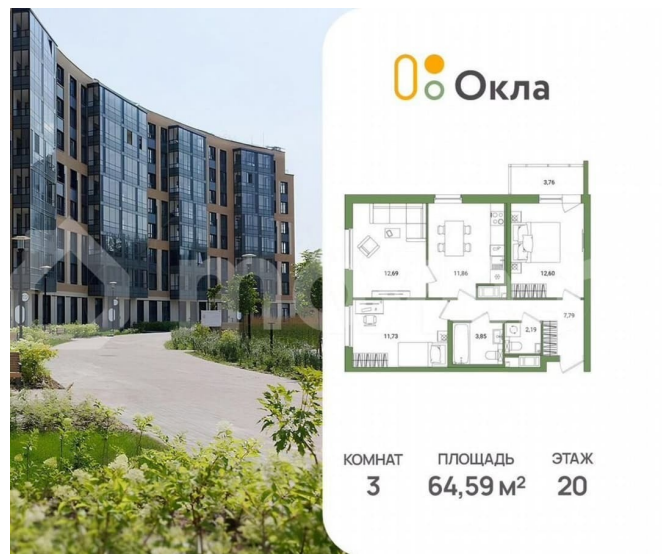

Санкт-Петербург, Суздальское ш, стр.

2.2.1

**19 448 049 ₹**

Санкт-Петербург, Суздальское ш, стр. 2.2.1

для заметок

### Квартира

Количество комнат

3

Общая площадь

64.6 м<sup>2</sup>

Этаж

20/25

### Описание

Продается 3 комнатная квартира 247 в ЖК ОКЛА

**Окла**

КОМНАТ	ПЛОЩАДЬ	ЭТАЖ
3	64,59 м <sup>2</sup>	20

Move.ru - вся недвижимость России