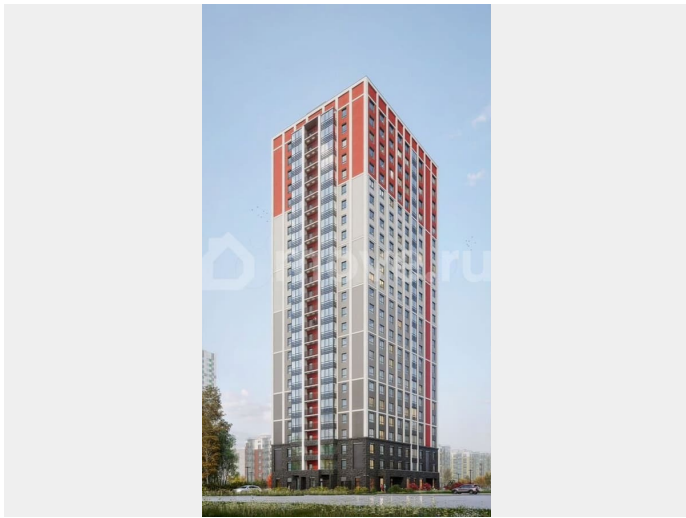

Санкт-Петербург, Суздальское ш, стр.

2.2.1

18 924 870 ₺

Санкт-Петербург, Суздальское ш, стр. 2.2.1

для заметок

Квартира

Количество комнат

3

[Квартиры](#)

Ремонт

без отделки

Квартира в новостройке

да

Описание

Продается 3 комнатная квартира 221 в ЖК ОКЛА

Move.ru - вся недвижимость России