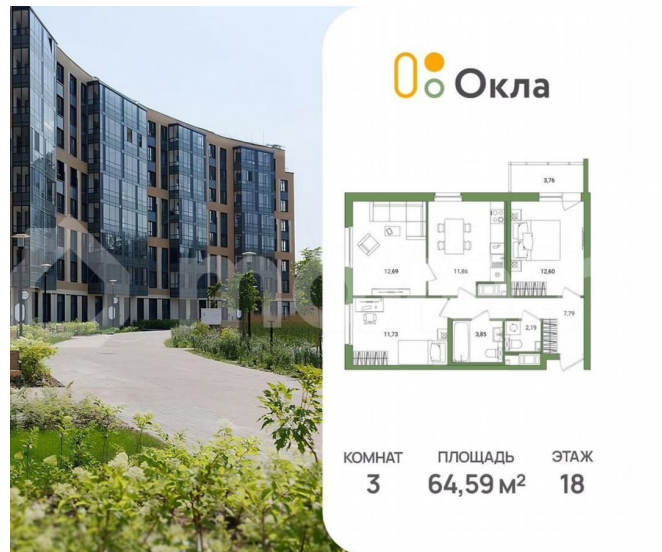

Санкт-Петербург, Суздальское ш, стр.

2.2.1

18 924 870 ₺

Санкт-Петербург, Суздальское ш, стр. 2.2.1

для заметок

Квартира

Количество комнат

3

Общая площадь

64.6 м²

Этаж

18/25

Детали объекта

Тип сделки

Продам

Раздел

[Квартиры](#)

Ремонт

без отделки

Квартира в новостройке

да

Описание

Продается 3 комнатная квартира 221 в ЖК ОКЛА

Move.ru - вся недвижимость России