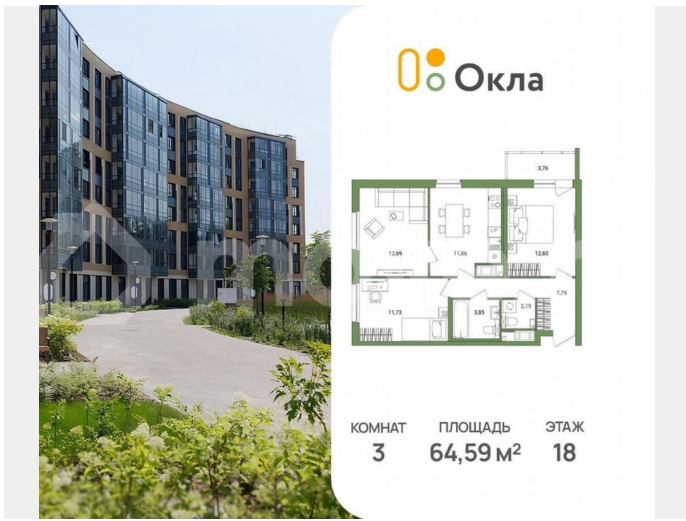

Санкт-Петербург, Суздальское ш, стр.

2.2.1

18 924 870 ₺

Санкт-Петербург, Суздальское ш, стр. 2.2.1

для заметок

Квартира

Количество комнат

3

Общая площадь

64.6 м²

Этаж

18/25

Детали объекта

Тип сделки

Продам

Раздел

[Квартиры](#)

Ремонт

без отделки

Квартира в новостройке

да

Описание

Продается 3 комнатная квартира 221 в ЖК ОКЛА

Move.ru - вся недвижимость России