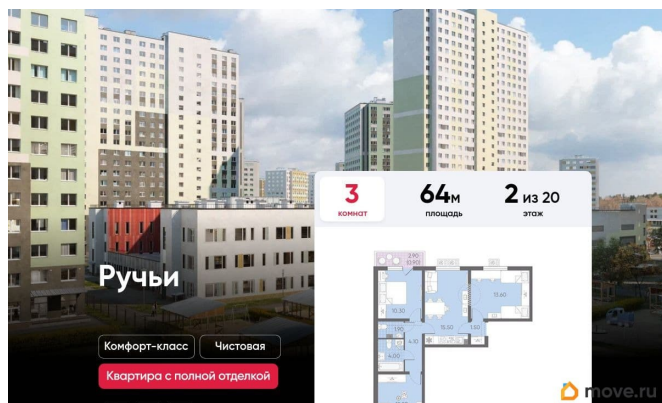

балкон

Тип санузла

совмещенный

Вид из окна

<https://spb.move.ru/objects/9287369611>

ЛСР Санкт-Петербург, ЛСР Санкт-Петербург

79395561421

для заметок

да

возможна ипотека, лифт

Описание

Цена действует при 100% оплате и на определенные ипотечные программы.

Подробности — в отделе продаж по телефону. Продаётся 3-комнатная квартира в ЖК «Ручьи» на 2 этаже. Общая площадь составляет 64.00 кв. м. Квартира с чистовой отделкой. Жилой комплекс «Ручьи» располагается по адресу Санкт-Петербург, Красногвардейский. ЖК «Ручьи» - крупный проект комфорт-класса в Красногвардейском районе, на Пискаревском проспекте. В новостройке эргономичные планировки, уютные пешеходные дворы без машин, с детскими и спортивными площадками.