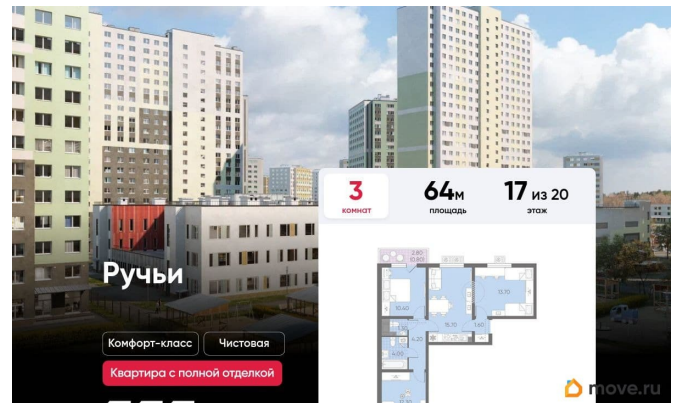

балкон

Тип санузла

совмещенный

Вид из окна

<https://spb.move.ru/objects/9287369613>

ЛСР Санкт-Петербург, ЛСР Санкт-Петербург

79395561421

для заметок

да

возможна ипотека, лифт

Описание

Цена действует при 100% оплате и на определенные ипотечные программы.

Подробности — в отделе продаж по телефону. Продаётся 3-комнатная квартира в ЖК «Ручьи» на 17 этаже. Общая площадь составляет 64.00 кв. м. Квартира с чистовой отделкой. Жилой комплекс «Ручьи» располагается по адресу Санкт-Петербург, Красногвардейский. ЖК «Ручьи» - крупный проект комфорт-класса в Красногвардейском районе, на Пискаревском проспекте. В новостройке эргономичные планировки, уютные пешеходные дворы без машин, с детскими и спортивными площадками.