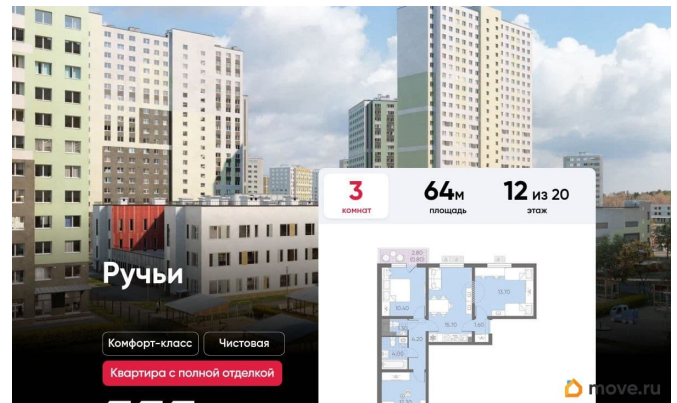

балкон

Тип санузла

совмещенный

Вид из окна

<https://spb.move.ru/objects/9292046919>

ЛСР Санкт-Петербург, ЛСР Санкт-Петербург

79395561421

для заметок

да

возможна ипотека, лифт

Описание

Цена действует при 100% оплате и на определенные ипотечные программы.

Подробности — в отделе продаж по телефону. Продаётся 3-комнатная квартира в ЖК «Ручьи» на 12 этаже. Общая площадь составляет 64.00 кв. м. Квартира с чистовой отделкой. Жилой комплекс «Ручьи» располагается по адресу Санкт-Петербург, Красногвардейский. ЖК «Ручьи» - крупный проект комфорт-класса в Красногвардейском районе, на Пискаревском проспекте. В новостройке эргономичные планировки, уютные пешеходные дворы без машин, с детскими и спортивными площадками.