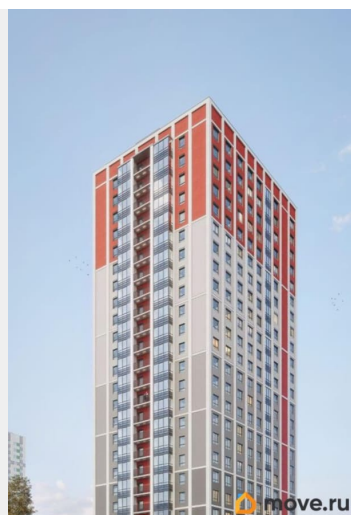

Год сдачи

2 квартал 2027 г.

лифт, парковка

Описание

Продается 3 комнатная квартира 104 в ЖК ОКЛА от застройщика. «Окла» — жилой квартал комфорт-класса в Приморском районе Санкт-Петербурга. Расположен в окружении парков и озёр с развитой инфраструктурой. Первые корпуса уже сданы и заселены. Удобная локация: проект имеет отличную транспортную доступность с удобными выездами на КАД. До исторического центра Петербурга дорога займет 20 минут на автомобиле, а добраться до метро «Проспект Просвещения», «Озерки» и «Удельная» можно за 10 минут на транспорте. Природа у порога: комплекс расположен рядом с Новоорловским заказником и Суздальскими озерами. До входа в заказник 50 метров. Идеальное место для утренних пробежек и прогулок с семьей на свежем воздухе. Благоустройство: дворы-парки с авторским ландшафтным озеленением, сухим фонтаном, современным игровыми площадками для детей разных возрастов и зонами для занятий спортом. Школы, детские сады, а также привычная повседневная инфраструктура для комфортной жизни: магазины, кафе, салоны красоты, тренажерные залы и пункты выдачи популярных маркетплейсов. Архитектура:

стильные фасады от известного архитектурного бюро, панорамное остекление с потрясающими видами на заказник, дизайнерские лобби и скоростные бесшумные лифты, дома 7-25 этажей с небольшим количеством соседей на этаже. Безопасность: территория квартала закрыта для посторонних и автомобилей. Доступ на территорию осуществляется по индивидуальным магнитным ключам. В квартале действуют современные системы видеонаблюдения. Паркинг: на территории предусмотрен многоуровневый паркинг, а так же гостевая парковка.