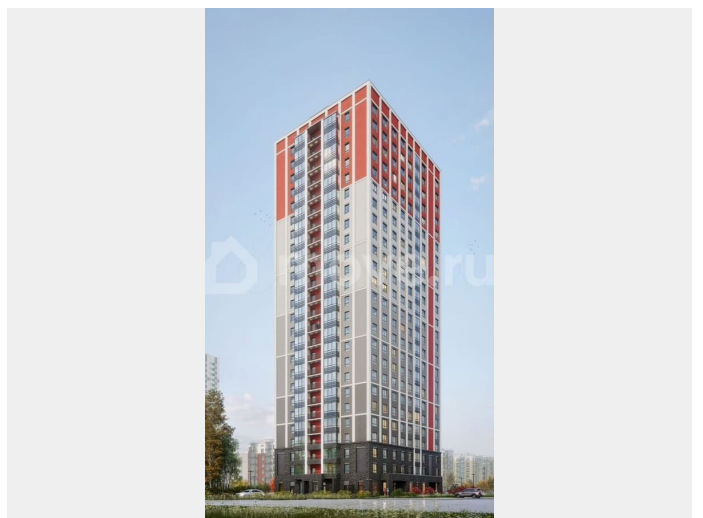

Санкт-Петербург, Суздальское ш, стр.

2.2.1

18 284 884 ₺

Санкт-Петербург, Суздальское ш, стр. 2.2.1

для заметок

Квартира

Количество комнат

3

[Квартиры](#)

Ремонт

без отделки

Квартира в новостройке

да

Описание

Продается 3 комнатная квартира 117 в ЖК ОКЛА

Окла