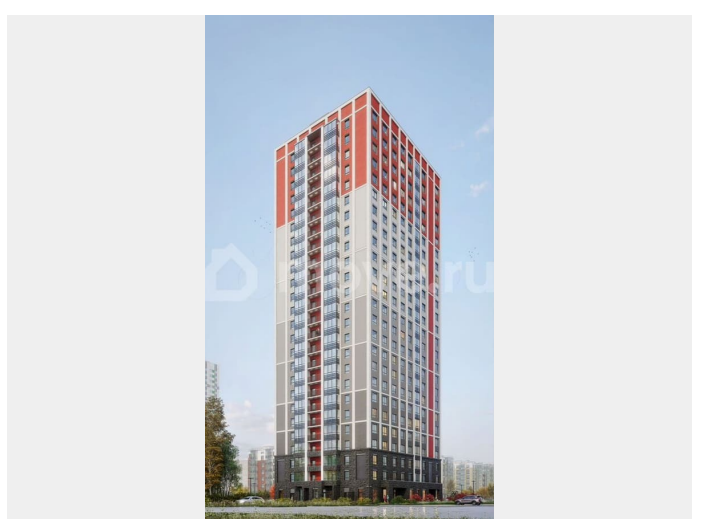

Санкт-Петербург, Суздальское ш, стр.

2.2.1

18 284 884 ₹

Санкт-Петербург, Суздальское ш, стр. 2.2.1

для заметок

Квартира

Количество комнат

3

[Квартиры](#)

Ремонт

без отделки

Квартира в новостройке

да

Описание

Продается 3 комнатная квартира 143 в ЖК ОКЛА

Окла

КОМНАТ	ПЛОЩАДЬ	ЭТАЖ
3	65,21 м ²	12

The complex block includes an exterior view of the apartment building on the left, a floor plan diagram in the center, and a table with apartment specifications on the right. The floor plan shows a 3-bedroom layout with various rooms and a kitchen. The table lists 3 rooms, a total area of 65.21 m², and the 12th floor.