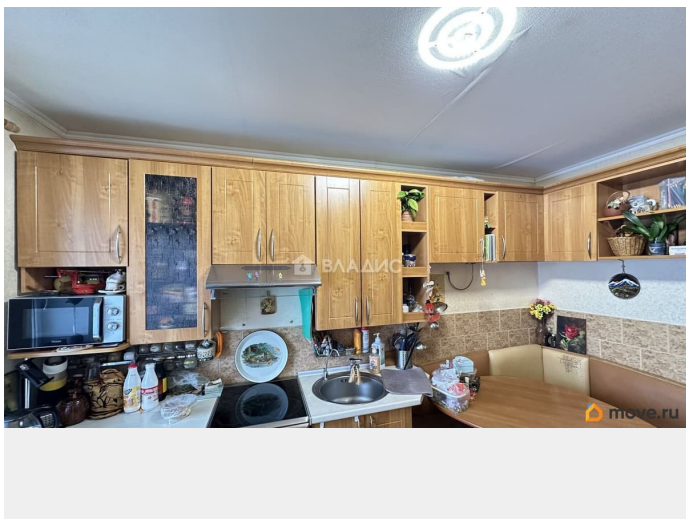

Площадь кухни

9 м²

Общая площадь

65.6 м²

Этаж

8/14

Детали объекта

Тип сделки

Код объекта: 2041506. В центре города, на Васильевском острове, в кирпичном доме на 8 этаже продается 3 комнатная квартира S=65,6 кв.м. В доме установлены новые лифты. Комнаты изолированные 16+12+11 + застекленная лоджия, кухня 9 м2, огромный 12 метровый коридор со шкафами. В ванной комнате теплый пол, на кухне кафельный пол с электроподогревом. Из окна квартиры вид на Финский залив Балтийского моря и город Кронштадт (башню газпрома также видно). За несколько минут можно пройти к ст.м. Приморская. Район очень спокойный. Охрана осуществляется различными ведомствами. Рядом гранитная Новосмоленская набережная и «Линейный» парк с видовыми площадками и фонтанами. Детские сады, образовательные школы, футбольные, теннисные, яхтенная школа, в т.ч. бассейн, клубы и оздоровительные секции для пожилых людей, медучреждения - все в шаговой доступности. По запросу отправлю 3D тур. !Реальному покупателю особые условия, звоните!