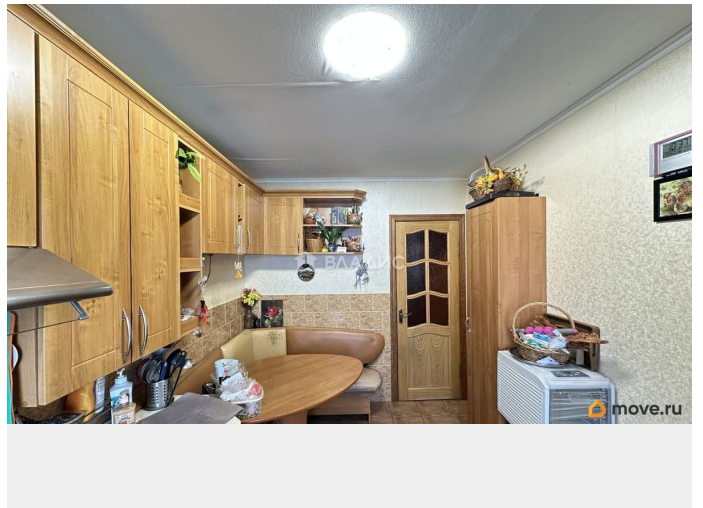

Код объекта: 2041506. В центре города, на Васильевском острове, в кирпичном доме на 8 этаже продается 3 комнатная квартира S=65,6 кв.м. В доме установлены новые лифты. Комнаты изолированные 16+12+11 + застекленная лоджия, кухня 9 м2, огромный 12 метровый коридор со шкафами. В ванной комнате теплый пол, на кухне кафельный пол с электроподогревом. Из окна квартиры вид на Финский залив Балтийского моря и город Кронштадт (башню газпрома также видно). За несколько минут можно пройти к ст.м. Приморская. Район очень спокойный. Охрана осуществляется различными ведомствами. Рядом гранитная Новосмоленская набережная и «Линейный» парк с видовыми площадками и фонтанами. Детские сады, образовательные школы, футбольные, теннисные, яхтенная школа, в т.ч. бассейн, клубы и оздоровительные секции для пожилых людей, медучреждения - все в шаговой доступности. По запросу отправлю 3D тур. !Реальному покупателю особые условия, звоните!