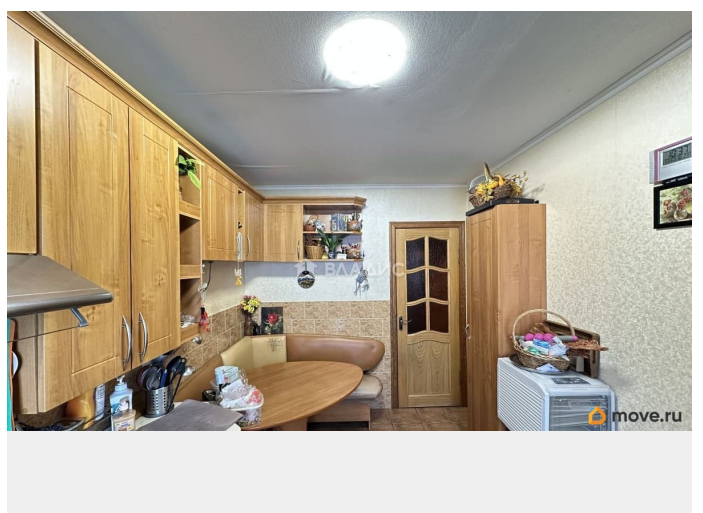

Покупка в ипотеку

да

возможна ипотека, лифт, парковка

Описание

Код объекта: 2041506. В центре города, на Васильевском острове, в кирпичном доме на 8 этаже продается 3 комнатная квартира S=65,6 кв.м. В доме установлены новые лифты. Комнаты изолированные 16+12+11 + застекленная лоджия, кухня 9 м2, огромный 12 метровый коридор со шкафами. В ванной комнате теплый пол, на кухне кафельный пол с электроподогревом. Из окна квартиры вид на Финский залив Балтийского моря и город Кронштадт (башню газпрома также видно). За несколько минут можно пройти к ст.м. Приморская. Район очень спокойный. Охрана осуществляется различными ведомствами. Рядом гранитная Новосмоленская набережная и «Линейный» парк с видовыми площадками и фонтанами. Детские сады, образовательные школы, футбольные, теннисные, яхтенная школа, в т.ч. бассейн, клубы и оздоровительные секции для пожилых людей, медучреждения - все в шаговой доступности. По запросу отправлю 3D тур. !Реальному покупателю особые условия, звоните!