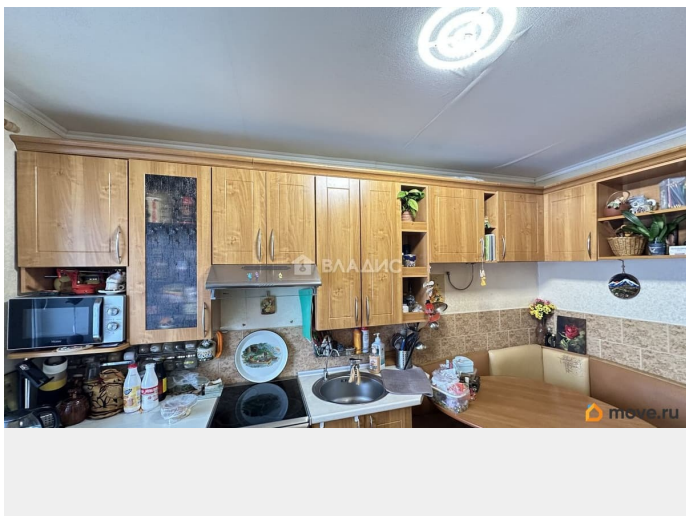

Высота потолков

2.5 м

Жилая площадь

39 м²

Площадь кухни

9 м²

Общая площадь

65.6 м²

Покупка в ипотеку

да

возможна ипотека, лифт, парковка

Описание

Код объекта: 2041506. В центре города, на Васильевском острове, в кирпичном доме на 8 этаже продается 3 комнатная квартира S=65,6 кв.м. В доме установлены новые лифты. Комнаты изолированные 16+12+11 + застекленная лоджия, кухня 9 м2, огромный 12 метровый коридор со шкафами. В ванной комнате теплый пол, на кухне кафельный пол с электроподогревом. Из окна квартиры вид на Финский залив Балтийского моря и город Кронштадт (башню газпрома также видно). За несколько минут можно пройти к ст.м. Приморская. Район очень спокойный. Охрана осуществляется различными ведомствами. Рядом гранитная Новосмоленская набережная и «Линейный» парк с видовыми площадками и фонтанами. Детские сады, образовательные школы, футбольные, теннисные, яхтенная школа, в т.ч. бассейн, клубы и оздоровительные секции для пожилых людей, медучреждения - все в шаговой доступности. По запросу отправлю 3D тур. !Реальному покупателю особые условия, звоните!