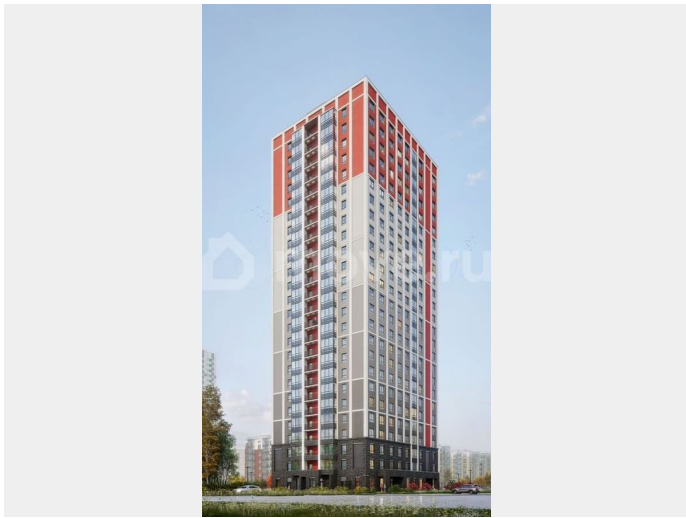

Создано: 03.04.2026 в 02:19

Обновлено: 11.04.2026 в 01:28

Санкт-Петербург, Суздальское ш, стр.

2.2.1

18 353 176 ₹

Санкт-Петербург, Суздальское ш, стр. 2.2.1

для заметок

Квартира

Продается 3 комнатная квартира 92 в ЖК
ОКЛА

Окла

КОМНАТ	ПЛОЩАДЬ	ЭТАЖ
3	64,99 м²	9