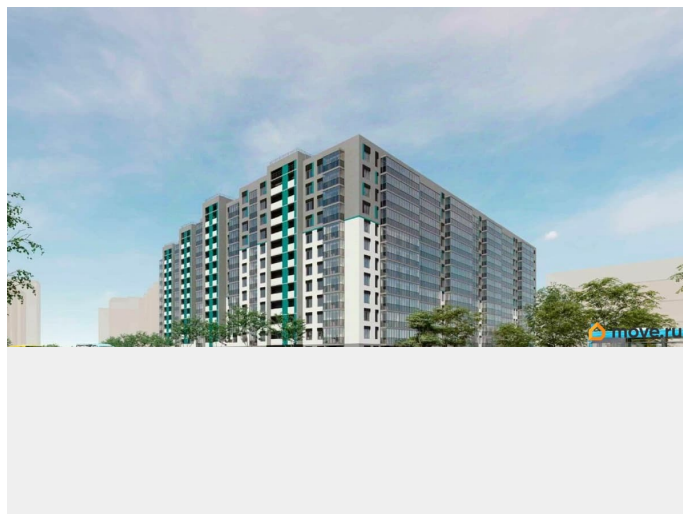

этаже. Новый жилой комплекс «по ул. Школьная» от застройщика «Лидер Групп» расположен по адресу: Санкт-Петербург, Пушкинский район, посёлок Шушары, ул. Школьная

Move.ru - вся недвижимость России