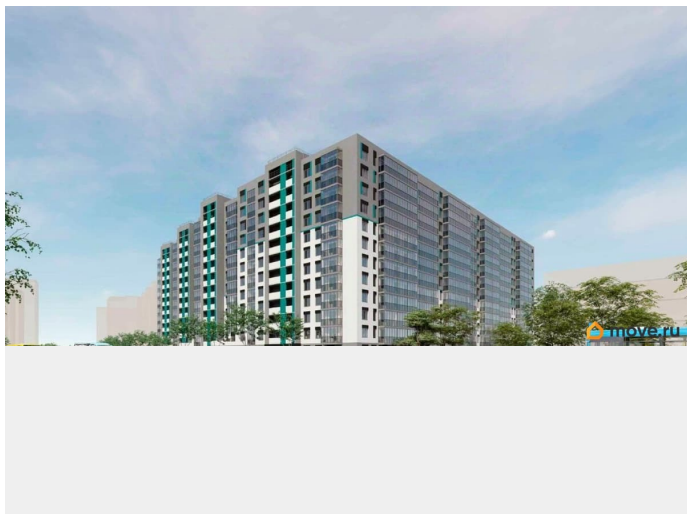

этаже. Новый жилой комплекс «по ул. Школьная» от застройщика «Лидер Групп» расположен по адресу: Санкт-Петербург, Пушкинский район, посёлок Шушары, ул. Школьная

Move.ru - вся недвижимость России