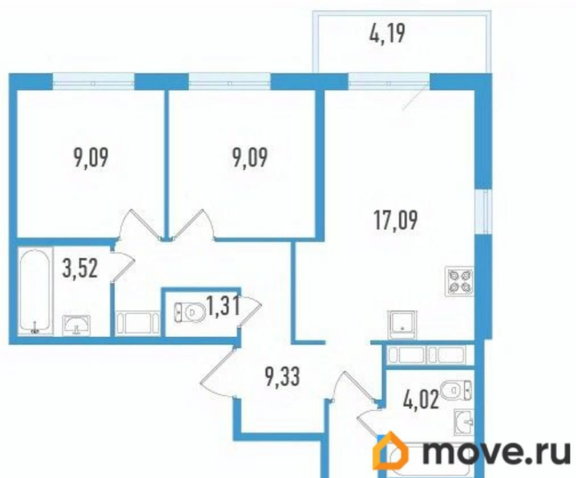

этаже. Новый жилой комплекс «по ул. Школьная» от застройщика «Лидер Групп» расположен по адресу: Санкт-Петербург, Пушкинский район, посёлок Шушары, ул. Школьная

Move.ru - вся недвижимость России