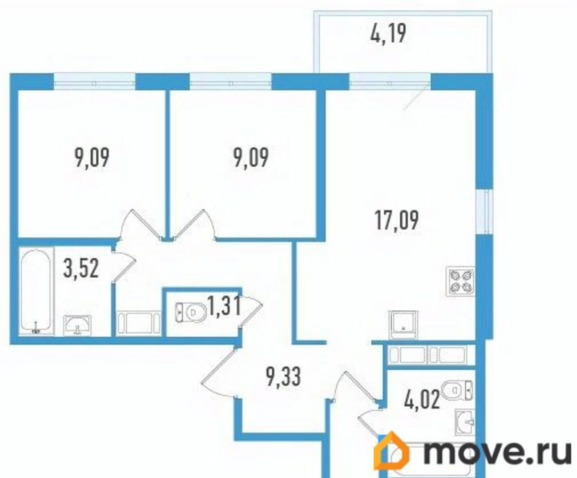

этаже. Новый жилой комплекс «по ул. Школьная» от застройщика «Лидер Групп» расположен по адресу: Санкт-Петербург, Пушкинский район, посёлок Шушары, ул. Школьная

Move.ru - вся недвижимость России