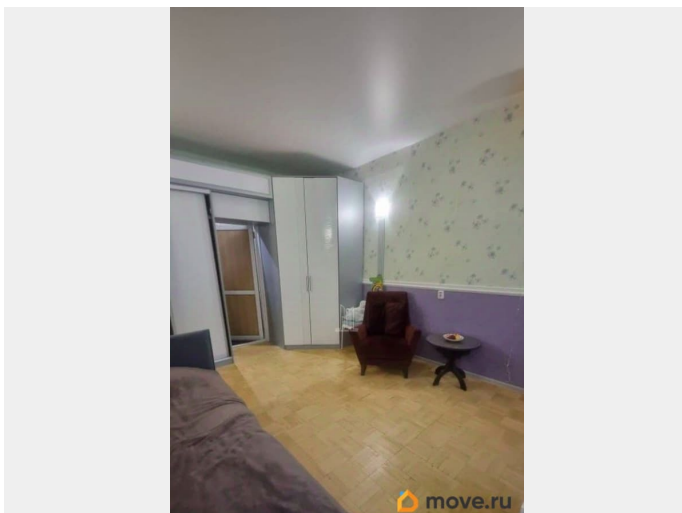

во двор

Ремонт

косметический

Покупка в ипотеку

да

возможна ипотека

Описание

Арт. 133815134 Представляю Вашему вниманию уютную 3-х комнатную квартиру в Василеостровском районе. От метро « Василеостровская» 10 минут пешком. От метро « Горный институт» -10 минут транспортом. Район, любимый многими Петербуржцами, один из самых дорогих и востребованных. Детские сады и школы, магазины и аптеки- все эти объекты находятся в пешей доступности. Вход в дом парадный, с улицы, также есть второй выход во двор, есть место под парковку. Владение более 5 лет , собственники все совершеннолетние. Перекрытия ж/б. Подходит под ипотеку, перепланировок нет. Обременений нет. Встречная покупка, возможен обмен. Звоните, просмотры по договорённости.