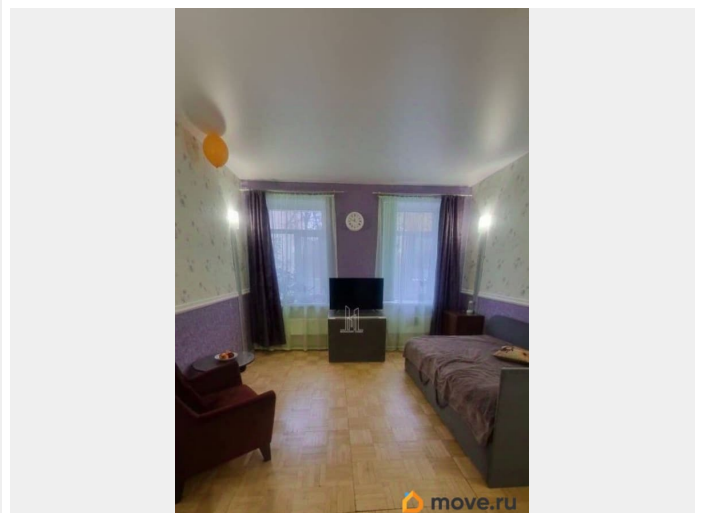

во двор

Ремонт

косметический

Покупка в ипотеку

да

возможна ипотека

Описание

Арт. 133815134 Представляю Вашему вниманию уютную 3-х комнатную квартиру в Василеостровском районе. От метро « Василеостровская» 10 минут пешком. От метро « Горный институт» -10 минут транспортом. Район, любимый многими Петербуржцами, один из самых дорогих и востребованных. Детские сады и школы, магазины и аптеки- все эти объекты находятся в пешей доступности. Вход в дом парадный, с улицы, также есть второй выход во двор, есть место под парковку. Владение более 5 лет , собственники все совершеннолетние. Перекрытия ж/б. Подходит под ипотеку, перепланировок нет. Обременений нет. Встречная покупка, возможен обмен. Звоните, просмотры по договорённости.