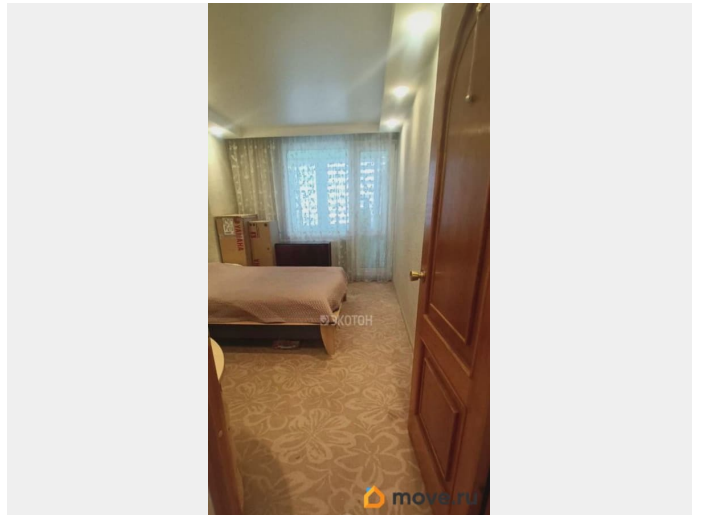

общественного транспорта - 2 мин. Близко ЦПКиО, парк 300-летия Петербурга, «Лахта-центр». В пяти минутах выезд на ЗСД и на Приморское шоссе. Квартира в прямой продаже, без обременений. Один взрослый собственник. Быстрый выход на сделку. В договоре полная стоимость. Подходит под ипотеку.