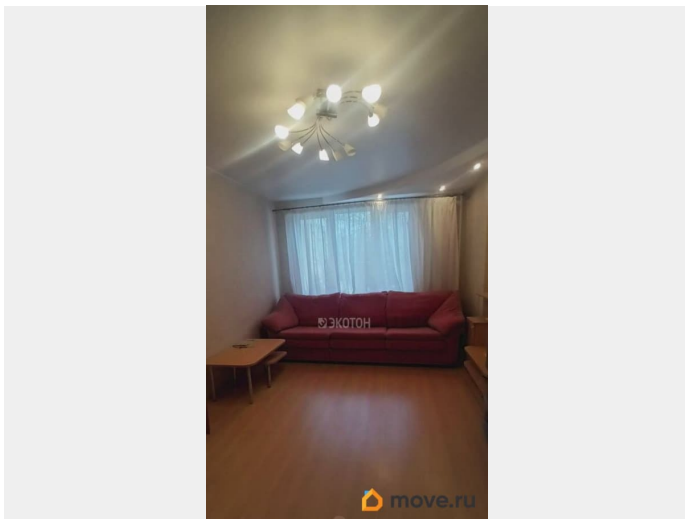

Move.ru - вся недвижимость России