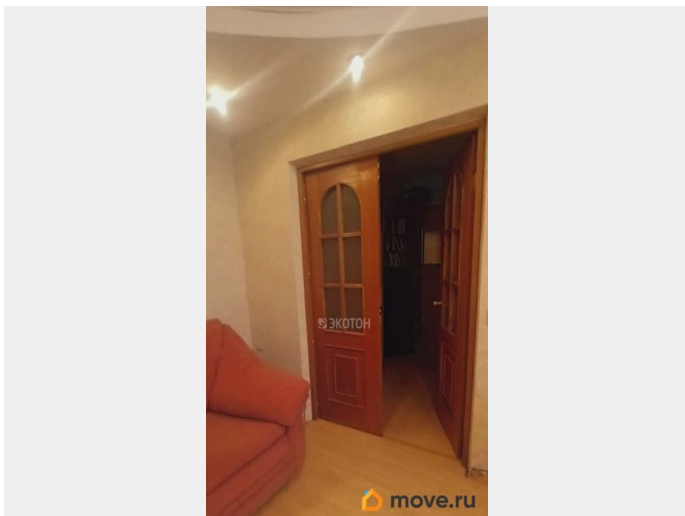

общественного транспорта - 2 мин. Близко ЦПКиО, парк 300-летия Петербурга, «Лахта-центр». В пяти минутах выезд на ЗСД и на Приморское шоссе. Квартира в прямой продаже, без обременений. Один взрослый собственник. Быстрый выход на сделку. В договоре полная стоимость. Подходит под ипотеку.