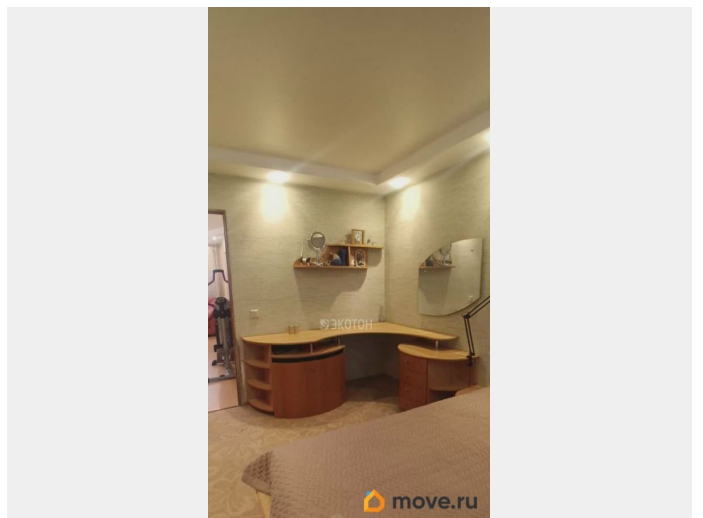

общественного транспорта - 2 мин. Близко ЦПКиО, парк 300-летия Петербурга, «Лахта-центр». В пяти минутах выезд на ЗСД и на Приморское шоссе. Квартира в прямой продаже, без обременений. Один взрослый собственник. Быстрый выход на сделку. В договоре полная стоимость. Подходит под ипотеку.