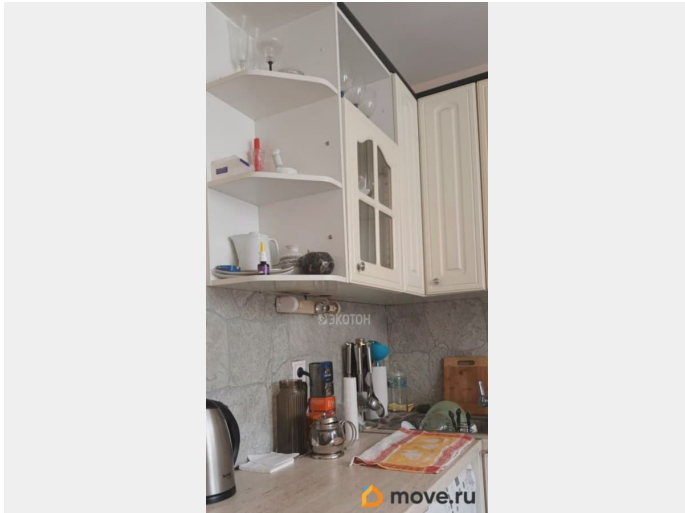

общественного транспорта - 2 мин. Близко ЦПКиО, парк 300-летия Петербурга, «Лахта-центр». В пяти минутах выезд на ЗСД и на Приморское шоссе. Квартира в прямой продаже, без обременений. Один взрослый собственник. Быстрый выход на сделку. В договоре полная стоимость. Подходит под ипотеку.