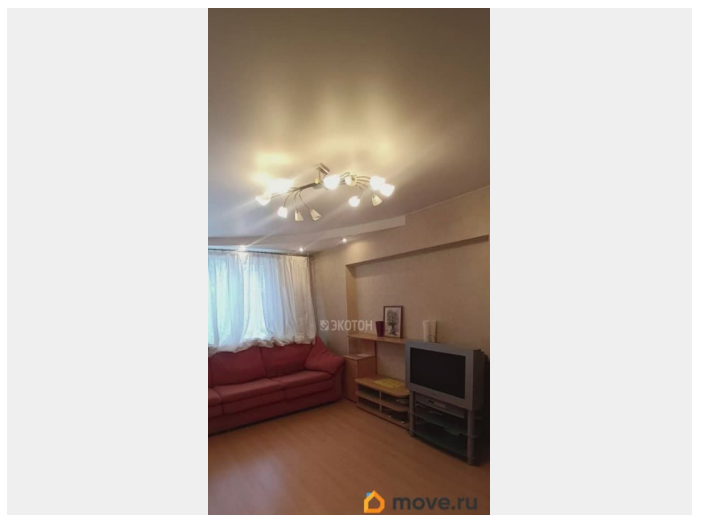

общественного транспорта - 2 мин. Близко ЦПКиО, парк 300-летия Петербурга, «Лахта-центр». В пяти минутах выезд на ЗСД и на Приморское шоссе. Квартира в прямой продаже, без обременений. Один взрослый собственник. Быстрый выход на сделку. В договоре полная стоимость. Подходит под ипотеку.