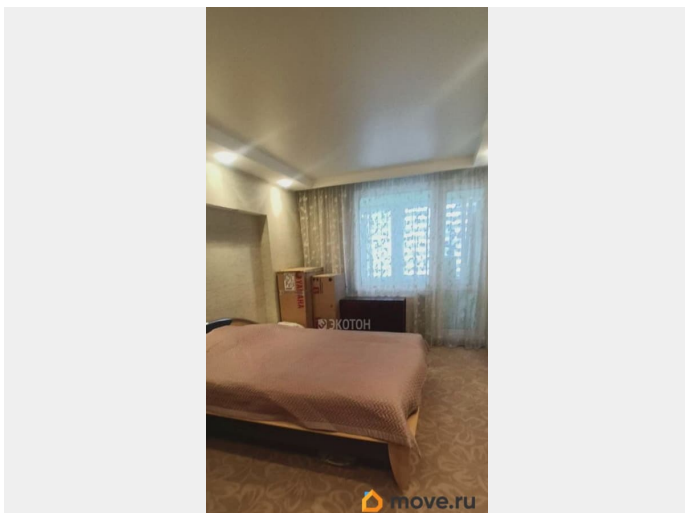

общественного транспорта - 2 мин. Близко ЦПКиО, парк 300-летия Петербурга, «Лахта-центр». В пяти минутах выезд на ЗСД и на Приморское шоссе. Квартира в прямой продаже, без обременений. Один взрослый собственник. Быстрый выход на сделку. В договоре полная стоимость. Подходит под ипотеку.