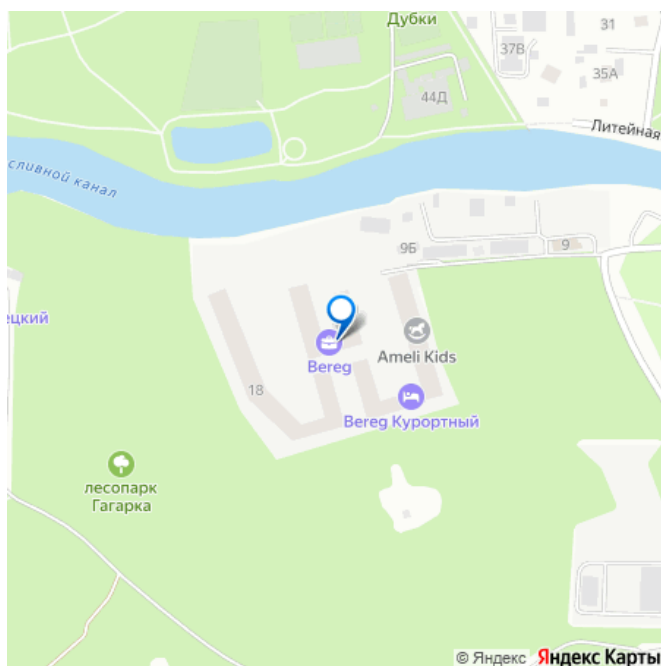

Квартира в новостройке

да

для заметок

Описание

Апартамент № 396 площадью 67,66 кв.м. в корпусе Aqua с видом во двор Дом сдан!!! О проекте: «Bereg. Курортный» – первый проект петербургского девелопера ELEMENT (ранее