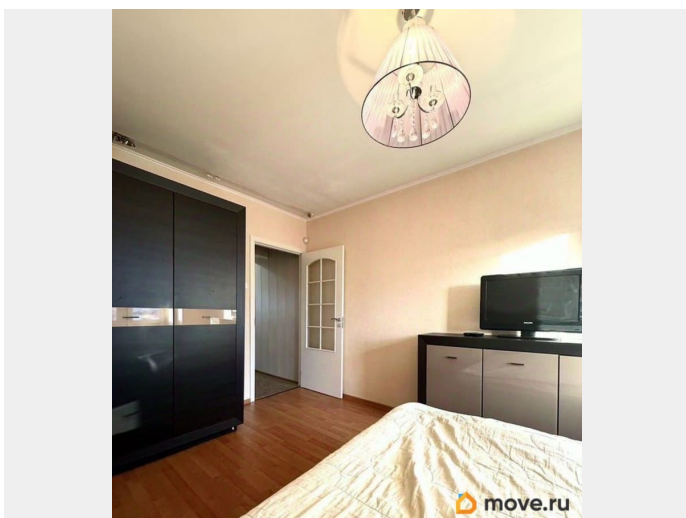

## Описание

Светлая уникальная двухэтажная квартира с 3 балконами и красивым видом на гостиниу Cosmos (Прибалтийская) Пришлю видео квартиры! Благодаря планировке возможно реализовать любые дизайнерские решения и создать квартиру мечты До центра - 15 минут; рядом выезд на ЗСД; недалеко метро - Приморская. На первом этаже располагается кухня с балконом и гостиная, а на втором 2 спальные комнаты и в каждой есть балкон! Сан узел есть на каждом этаже Зеленый благоустроенный район с развитой инфраструктурой Дополнительно есть комнаты для стирки и ухода за одеждой + отдельная комната кладовка