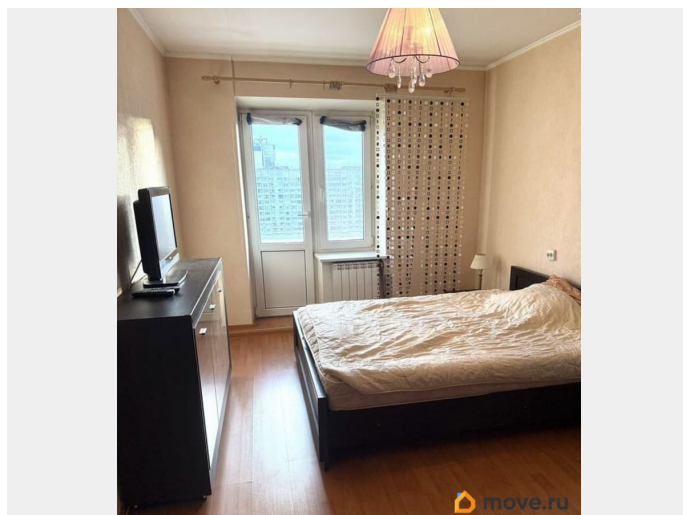

## Описание

Светлая уникальная двухэтажная квартира с 3 балконами и красивым видом на гостиниу Cosmos (Прибалтийская) Пришлю видео квартиры! Благодаря планировке возможно реализовать любые дизайнерские решения и создать квартиру мечты До центра - 15 минут; рядом выезд на ЗСД; недалеко метро - Приморская. На первом этаже располагается кухня с балконом и гостиная, а на втором 2 спальные комнаты и в каждой есть балкон! Сан узел есть на каждом этаже Зеленый благоустроенный район с развитой инфраструктурой Дополнительно есть комнаты для стирки и ухода за одеждой + отдельная комната кладовка