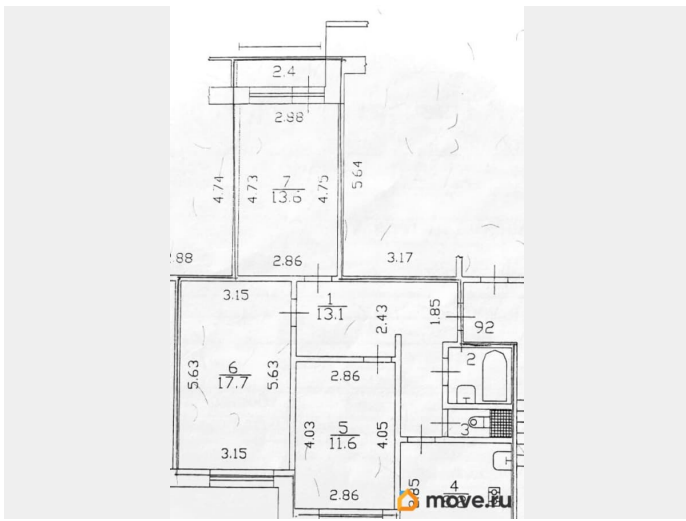

## Описание

Продается 3-комнатная квартира ОКОЛО МЕТРО Комендантский пр. 7 минут пешком, серия 600.11 Локация: Приморский район, дом во дворе, тишина и покой, рядом выезд на ЗСД. О квартире: просторные изолированные комнаты правильной формы (17,7+ 13,6+ 11,6 кв. м). Двусторонняя удобная планировка. Мебель оставляем по договоренности. Инфраструктура и двор: Дом расположен в зеленом и динамично развивающемся районе. Во дворе — детский сад, в пешей доступности лицей 554 и школа 555. Современные детские площадки и спортивная зона прямо в квартале. Озеро Долгое 5 минут пешком! Транспорт: Остановка общественного транспорта у дома. В шаговой доступности (30 мин пешком) ЦПКиО им. Кирова (Елагин остров). До парка 300-летия — 10 минут на машине. Юридическая чистота: Один взрослый собственник, никаких обременений, собственность более 3 лет, полная стоимость в ДКП. ПРЯМАЯ ПРОДАЖА, НИКТО НЕ ПРОПИСАН! Рассмотрим любые варианты оплаты. Просмотры по договоренности, звоните, отвечу на все вопросы.