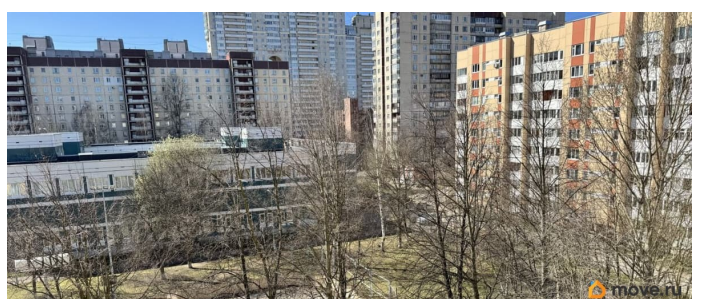

## Описание

Продается 3-комнатная квартира ОКОЛО МЕТРО Комендантский пр. 7 минут пешком, серия 600.11 Локация: Приморский район, дом во дворе, тишина и покой, рядом выезд на ЗСД. О квартире: просторные изолированные комнаты правильной формы (17,7+ 13,6+ 11,6 кв. м). Двусторонняя удобная планировка. Мебель оставляем по договоренности. Инфраструктура и двор: Дом расположен в зеленом и динамично развивающемся районе. Во дворе — детский сад, в пешей доступности лицей 554 и школа 555. Современные детские площадки и спортивная зона прямо в квартале. Озеро Долгое 5 минут пешком! Транспорт: Остановка общественного транспорта у дома. В шаговой доступности (30 мин пешком) ЦПКиО им. Кирова (Елагин остров). До парка 300-летия — 10 минут на машине. Юридическая чистота: Один взрослый собственник, никаких обременений, собственность более 3 лет, полная стоимость в ДКП. ПРЯМАЯ ПРОДАЖА, НИКТО НЕ ПРОПИСАН! Рассмотрим любые варианты оплаты. Просмотры по договоренности, звоните, отвечу на все вопросы.