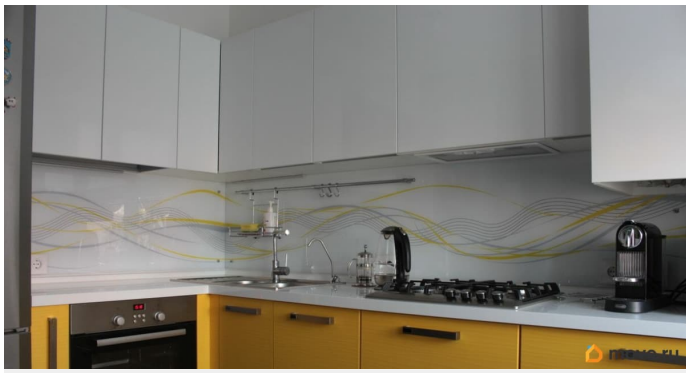

Описание

Уникальное предложение в Коломягах! ЖК Европейское предместье расположен на тихой улице среди частных домов и таунхаусов. Это идеальная альтернатива загородному дому со всеми преимуществами городской жизни. Бельэтаж с палисадником перед окнами. Из дома — прямо в природу! Рядом Новоорловский заказник и живописные Суздальские озёра. Ваш собственный парк для активного отдыха: летом — для велопрогулок и пробежек, зимой — для лыжных маршрутов. Идеальное место для прогулок с питомцами и отдыха всей семьёй. Безопасность и комфорт! Внутри двора — детская площадка, где дети могут играть под вашим присмотром из окон. Просторная парковка решает вопрос с машиноместом. Современное оснащение! Квартира оборудована газовым котлом (индивидуальное отопление и горячая вода круглый год). Кухня укомплектована техникой BOSCH, включая посудомоечную машину. Престижный район! Однородная респектабельная среда и соседи. Развитая инфраструктура: школы, детские сады, поликлиника — всё в шаговой доступности. Отличная транспортная доступность: от автобусного кольца легко добраться до станций метро Пионерская, Удельная и Комендантский проспект.