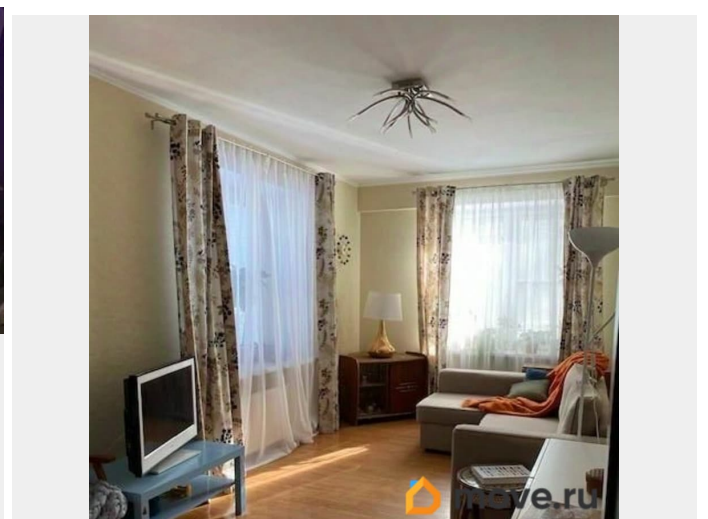

Описание

Уникальное предложение в Коломягах! ЖК Европейское предместье расположен на тихой улице среди частных домов и таунхаусов. Это идеальная альтернатива загородному дому со всеми преимуществами городской жизни. Бельэтаж с палисадником перед окнами. Из дома — прямо в природу! Рядом Новоорловский заказник и живописные Суздальские озёра. Ваш собственный парк для активного отдыха: летом — для велопрогулок и пробежек, зимой — для лыжных маршрутов. Идеальное место для прогулок с питомцами и отдыха всей семьёй. Безопасность и комфорт! Внутри двора — детская площадка, где дети могут играть под вашим присмотром из окон. Просторная парковка решает вопрос с машиноместом. Современное оснащение! Квартира оборудована газовым котлом (индивидуальное отопление и горячая вода круглый год). Кухня укомплектована техникой BOSCH, включая посудомоечную машину. Престижный район! Однородная респектабельная среда и соседи. Развитая инфраструктура: школы, детские сады, поликлиника — всё в шаговой доступности. Отличная транспортная доступность: от автобусного кольца легко добраться до станций метро Пионерская, Удельная и Комендантский проспект.