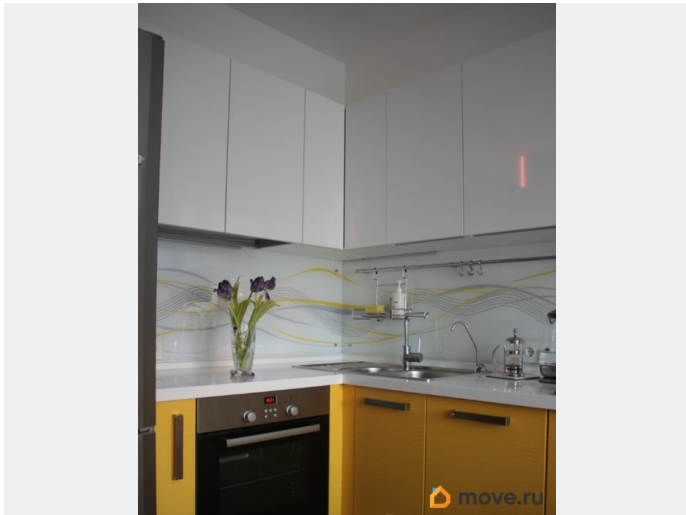

Описание

Уникальное предложение в Коломягах! ЖК Европейское предместье расположен на тихой улице среди частных домов и таунхаусов. Это идеальная альтернатива загородному дому со всеми преимуществами городской жизни. Бельэтаж с палисадником перед окнами. Из дома — прямо в природу! Рядом Новоорловский заказник и живописные Суздальские озёра. Ваш собственный парк для активного отдыха: летом — для велопрогулок и пробежек, зимой — для лыжных маршрутов. Идеальное место для прогулок с питомцами и отдыха всей семьёй. Безопасность и комфорт! Внутри двора — детская площадка, где дети могут играть под вашим присмотром из окон. Просторная парковка решает вопрос с машиноместом. Современное оснащение! Квартира оборудована газовым котлом (индивидуальное отопление и горячая вода круглый год). Кухня укомплектована техникой BOSCH, включая посудомоечную машину. Престижный район! Однородная респектабельная среда и соседи. Развитая инфраструктура: школы, детские сады, поликлиника — всё в шаговой доступности. Отличная транспортная доступность: от автобусного кольца легко добраться до станций метро Пионерская, Удельная и Комендантский проспект.