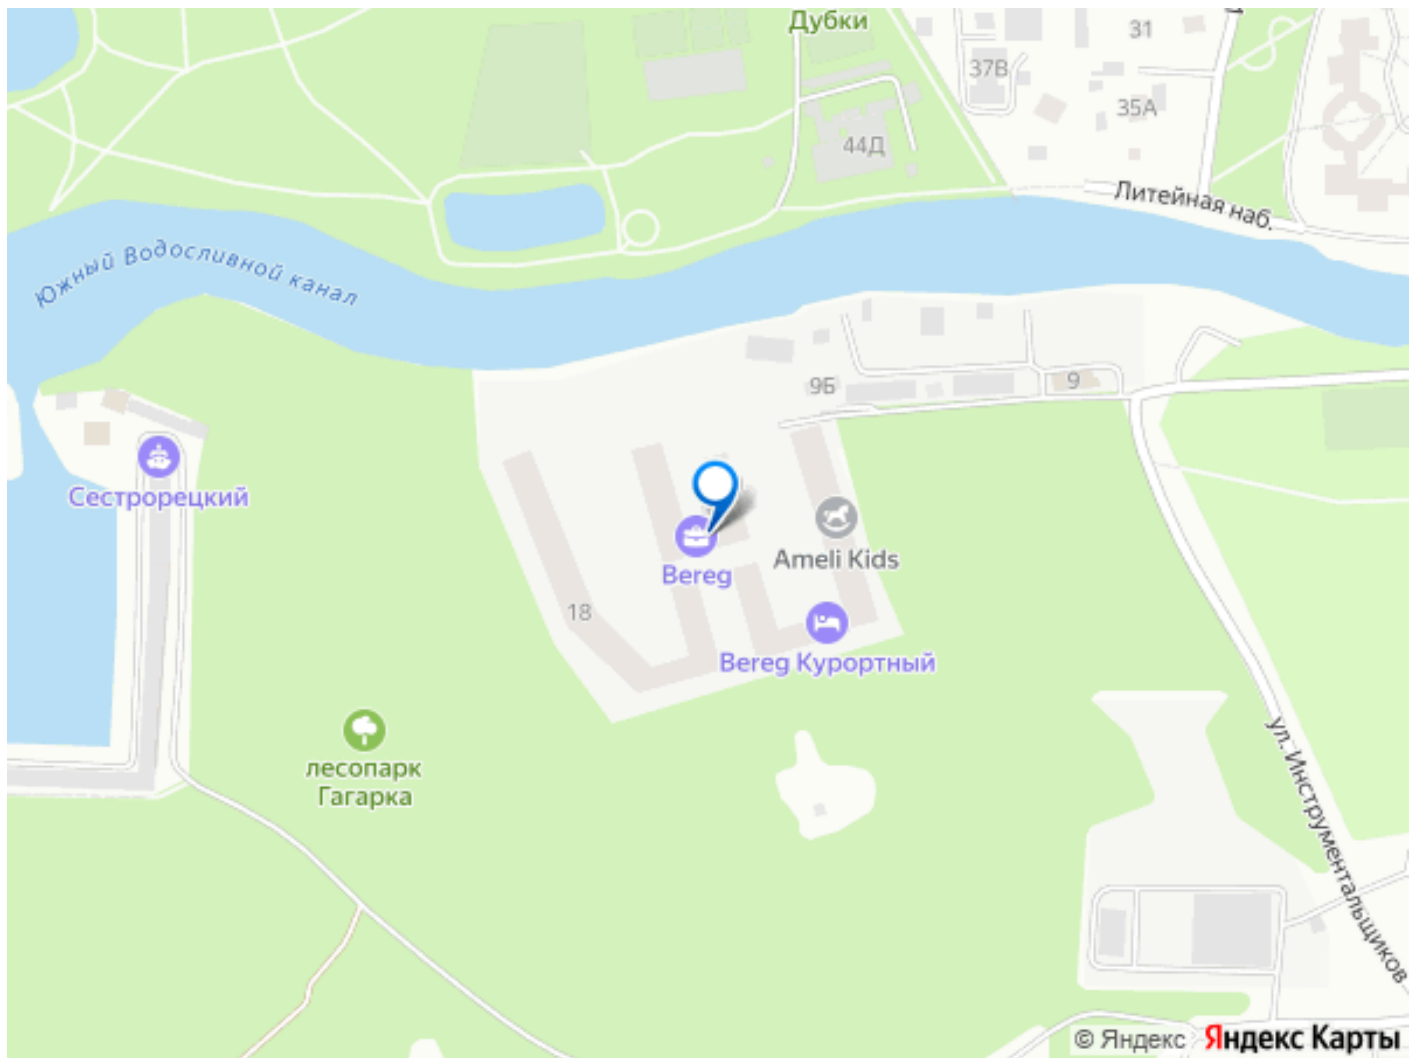

Move.ru - вся недвижимость России