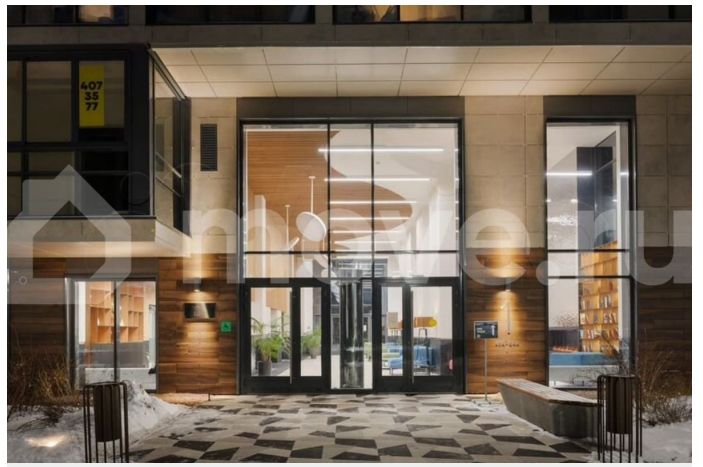

В Е Р Е Г
КУРОРТНЫЙ

🏠 КОРПУС   📏 ЭТАЖ   📐 ПЛОЩАДЬ
AQUA   3   66.98 М²

ДОМ С ДАН