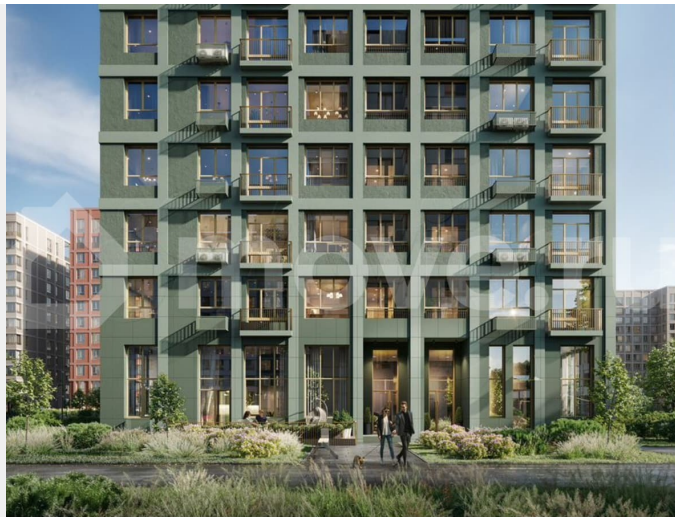

Продаётся 3-комнатная квартира №75 с отделкой, площадью 68,11 кв.м., на 11 этаже. Дом №3.4-Т3.1 комфорт-класса, 12 этажей, в окружении леса и малоэтажной застройки. Проект с умным домом. РАСПОЛОЖЕНИЕ И БЛАГОУСТРОЙСТВО ЖК «Тишин» расположен в поселке Новоселье в окружении природы —

для заметок

рядом находятся Гореловский лес и Шунгеровский заказник, что делает его идеальным для любителей чистого воздуха и покоя. Особенность комплекса — это благоустроенные двory с зонами для отдыха, спорта и игр, а также центральный бульвар протяженностью 1 км с велодорожками, спортивными площадками и зонами для прогулок. На территории комплекса предусмотрены детские сады, школа, коммерческие помещения и паркинги, что создает комфортную среду для жизни. Три уровня умного дома 1. Уровень квартиры • Управление освещением, климатом и водоснабжением через мобильное приложение или голосового помощника. • Система защиты от протечек воды с автоматическим перекрытием стояков. • Пожарная сигнализация с уведомлениями в режиме реального времени. 2. Уровень дома • Онлайн-доступ к видеонаблюдению, включая просмотр архива. • Контроль доступа на этажах через СКУД (систему контроля и управления доступом). 3. Уровень ЖК • Единое мобильное приложение Wise City для общения с управляющей компанией, оплаты счетов и сервисных заявок. ГК «ЕДИНО» ГК «Едино» — один из лидеров рынка недвижимости Северо-Запада с 24-летним опытом. Компания известна высокими стандартами качества и соблюдением сроков сдачи объектов. В цифрах: Более 50 реализованных проектов. 60 000+ счастливых жителей. Мы организуем для вас бесплатный трансфер до офиса продаж и обратно!