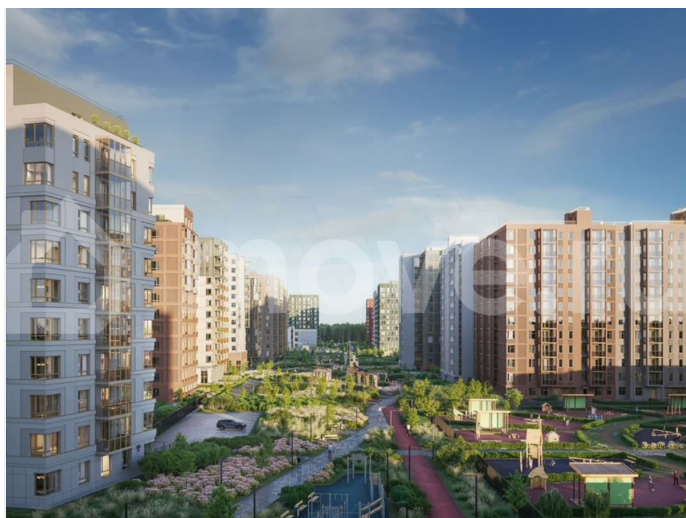

3 КОПИЦА, 3-11 ЭТАЖ

2,97 М
высота потолка