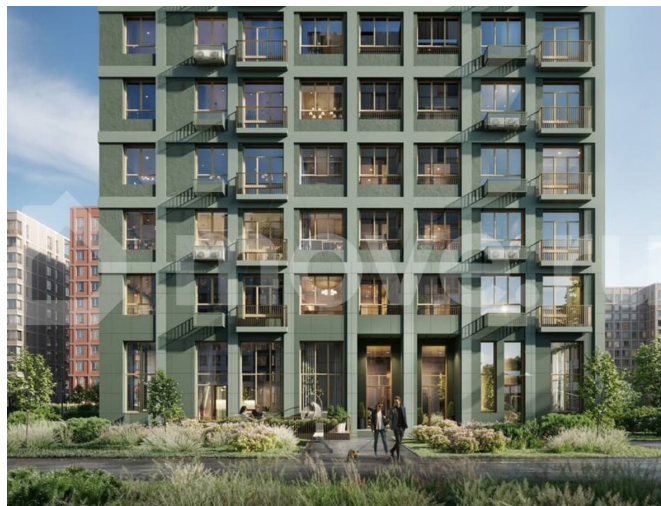

с отделкой

Квартира в новостройке

да

Описание

Продаётся 3-комнатная квартира №51 с отделкой, площадью 68,11 кв.м., на 8 этаже. Дом №3.4-Т3.1 комфорт-класса, 12 этажей, в окружении леса и малоэтажной застройки. Проект с умным домом. РАСПОЛОЖЕНИЕ И БЛАГОУСТРОЙСТВО ЖК «Тишин» расположен в поселке Новоселье в окружении природы —

для заметок

рядом находятся Гореловский лес и Шунгеровский заказник, что делает его идеальным для любителей чистого воздуха и покоя. Особенность комплекса — это благоустроенные дворы с зонами для отдыха, спорта и игр, а также центральный бульвар протяженностью 1 км с велодорожками, спортивными площадками и зонами для прогулок. На территории комплекса предусмотрены детские сады, школа, коммерческие помещения и паркинги, что создает комфортную среду для жизни. Три уровня умного дома