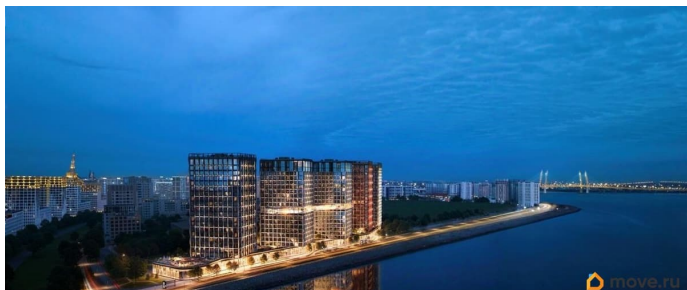

Подземный паркинг с двухуровневым хранением на 552 авто, еще 88 мест на открытой автостоянке ELEMENT создаёт инновационные жилые и коммерческие объекты в Санкт-Петербурге и Москве, которые устанавливают новые стандарты эффективной жизни в мегаполисах.