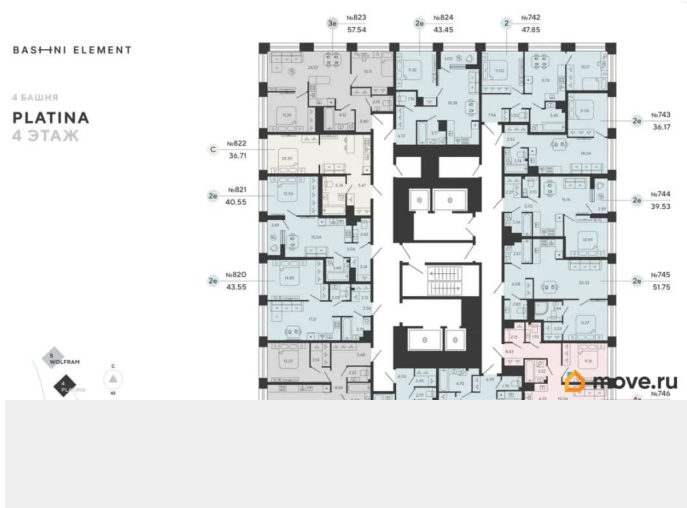

Подземный паркинг с двухуровневым хранением на 552 авто, еще 88 мест на открытой автостоянке ELEMENT создаёт инновационные жилые и коммерческие объекты в Санкт-Петербурге и Москве, которые устанавливают новые стандарты эффективной жизни в мегаполисах.