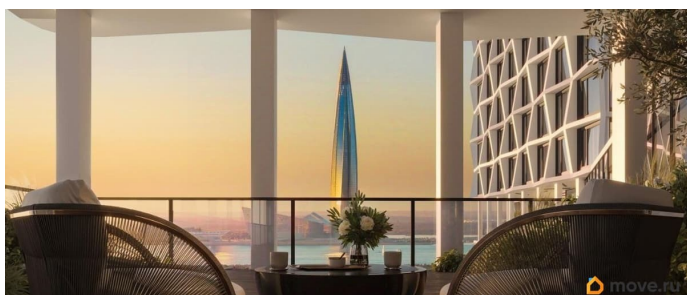

Подземный паркинг с двухуровневым хранением на 552 авто, еще 88 мест на открытой автостоянке ELEMENT создаёт инновационные жилые и коммерческие объекты в Санкт-Петербурге и Москве, которые устанавливают новые стандарты эффективной жизни в мегаполисах.