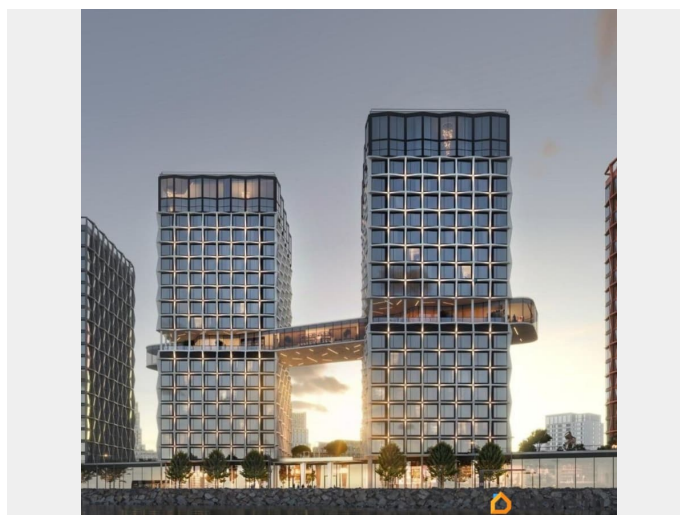

возможна ипотека, лифт

Описание

Квартира 746 в корпусе Платина проекта бизнес-класса «Башни Элемент». «Башни Элемент» новый жилой проект бизнес-класса на Васильевском острове от девелоперской компании «ELEMENT». В его составе 5 башен, две из которых соединены первым в Санкт-Петербурге «небесным мостом» с клубной инфраструктурой. Первая линия Финского залива (южная часть намыва Васильевского острова), 80% квартир с видом на воду Футуристичная архитектура от «А.Лен» 5 разновысотных башен: КАРБОН, КУПРУМ, ТИТАН, ПЛАТИНА и ВОЛЬФРАМ (от 18 до 22 этажей) 1026 квартир от студий до 6-комнатных планировок формата «евро», в башнях ТИТАН и ПЛАТИНА 12 видовых пентхаусов Многофункциональный зал для событий, гостиная с кухонной зоной и террасой, коворкинг с «тихими» кабинетами, залы для йоги и персональных тренировок, комната для медитаций, кинозал, библиотека с гостиной и появятся в клубном пространстве «небесного моста» на площади 1000 м² В стилобатной части проекта «ELEMENT» создаст инфраструктуру, ориентированную в том числе на поколение «альфа» IT-школу с мультимодальным обучением, образовательно-развлекательный кластер, творческие мастерские, а также семейный центр с рестораном и фитнес-клуб с 25-метровым бассейном, тренажерным залом и фитнес-зоной Ландшафтный парк со спортивными зонами, детскими площадками и местами для отдыха площадью 2600 м²

Подземный паркинг с двухуровневым хранением на 552 авто, еще 88 мест на открытой автостоянке ELEMENT создаёт инновационные жилые и коммерческие объекты в Санкт-Петербурге и Москве, которые устанавливают новые стандарты эффективной жизни в мегаполисах.