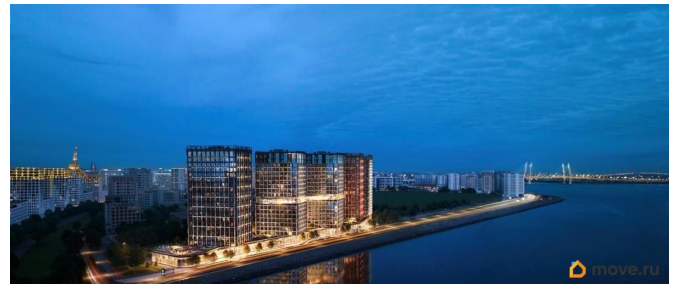

возможна ипотека, лифт

Описание

Квартира 746 в корпусе Платина проекта бизнес-класса «Башни Элемент». «Башни Элемент» новый жилой проект бизнес-класса на Васильевском острове от девелоперской компании «ELEMENT». В его составе 5 башен, две из которых соединены первым в Санкт-Петербурге «небесным мостом» с клубной инфраструктурой. Первая линия Финского залива (южная часть намыва Васильевского острова), 80% квартир с видом на воду Футуристичная архитектура от «А.Лен» 5 разновысотных башен: КАРБОН, КУПРУМ, ТИТАН, ПЛАТИНА и ВОЛЬФРАМ (от 18 до 22 этажей) 1026 квартир от студий до 6-комнатных планировок формата «евро», в башнях ТИТАН и ПЛАТИНА 12 видовых пентхаусов Многофункциональный зал для событий, гостиная с кухонной зоной и террасой, коворкинг с «тихими» кабинетами, залы для йоги и персональных тренировок, комната для медитаций, кинозал, библиотека с гостиной и появятся в клубном пространстве «небесного моста» на площади 1000 м² В стилобатной части проекта «ELEMENT» создаст инфраструктуру, ориентированную в том числе на поколение «альфа» IT-школу с мультимодальным обучением, образовательно-развлекательный кластер, творческие мастерские, а также семейный центр с рестораном и фитнес-клуб с 25-метровым бассейном, тренажерным залом и фитнес-зоной Ландшафтный парк со спортивными зонами, детскими площадками и местами для отдыха площадью 2600 м²