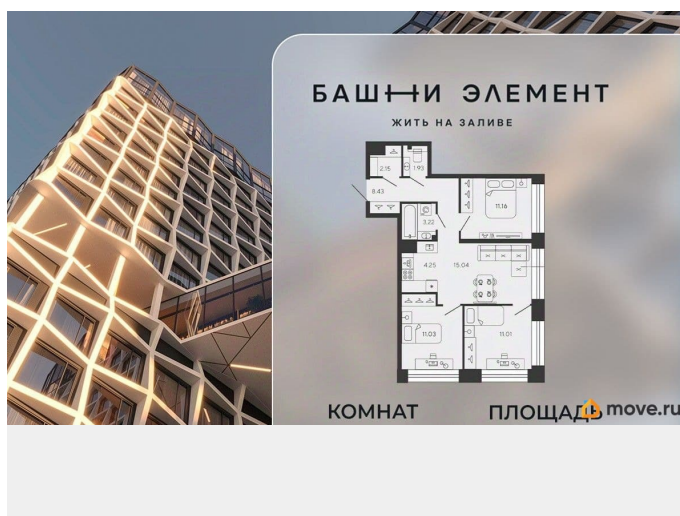

Подземный паркинг с двухуровневым хранением на 552 авто, еще 88 мест на открытой автостоянке ELEMENT создаёт инновационные жилые и коммерческие объекты в Санкт-Петербурге и Москве, которые устанавливают новые стандарты эффективной жизни в мегаполисах.