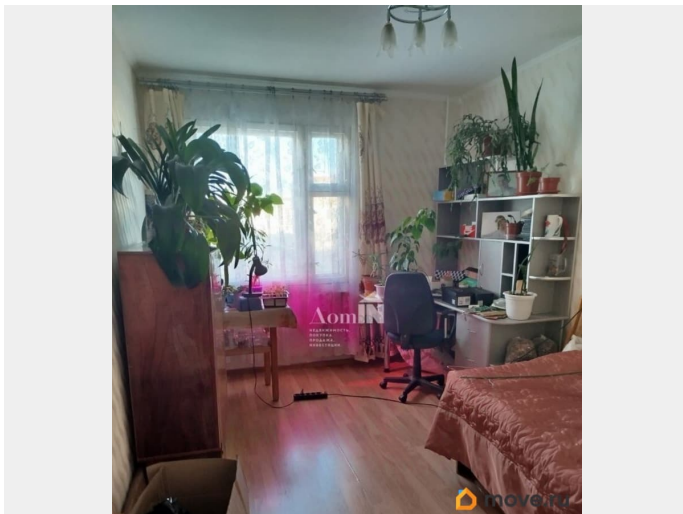

Арт. 134424950 Продаётся уютная трёхкомнатная двухсторонняя квартира в малоэтажном доме 1994 г. Комнаты изолированные, просторный холл. Санузел отдельный. Высота потолка 2,6. Окна в тихий зеленый двор. Застеклённый балкон. Спокойные соседи. Рядом все необходимое для жизни, магазины, почта. До КАДа 5 минут. До жд станции Новый Петергоф 15 минут пешком. До Петергова и СПб регулярно ходят автобусы. Один взрослый собственник. Простая встречная покупка.