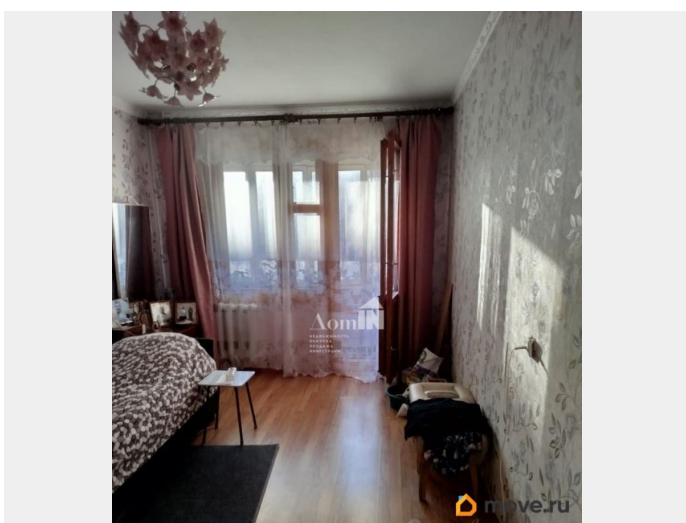

Арт. 134424950 Продаётся уютная трёхкомнатная двухсторонняя квартира в малоэтажном доме 1994 г. Комнаты изолированные, просторный холл. Санузел отдельный. Высота потолка 2,6. Окна в тихий зеленый двор. Застеклённый балкон. Спокойные соседи. Рядом все необходимое для жизни, магазины, почта. До КАДа 5 минут. До жд станции Новый Петергоф 15 минут пешком. До Петергова и СПб регулярно ходят автобусы. Один взрослый собственник. Простая встречная покупка.