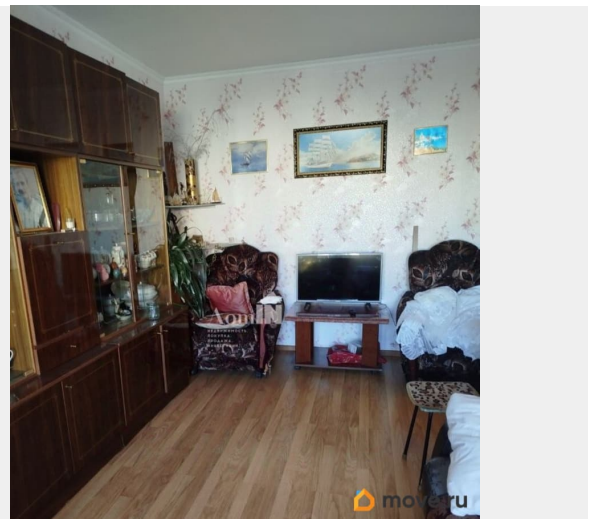

Арт. 134424950 Продаётся уютная трёхкомнатная двухсторонняя квартира в малоэтажном доме 1994 г. Комнаты изолированные, просторный холл. Санузел отдельный. Высота потолка 2,6. Окна в тихий зеленый двор. Застеклённый балкон. Спокойные соседи. Рядом все необходимое для жизни, магазины, почта. До КАДа 5 минут. До жд станции Новый Петергоф 15 минут пешком. До Петергова и СПб регулярно ходят автобусы. Один взрослый собственник. Простая встречная покупка.