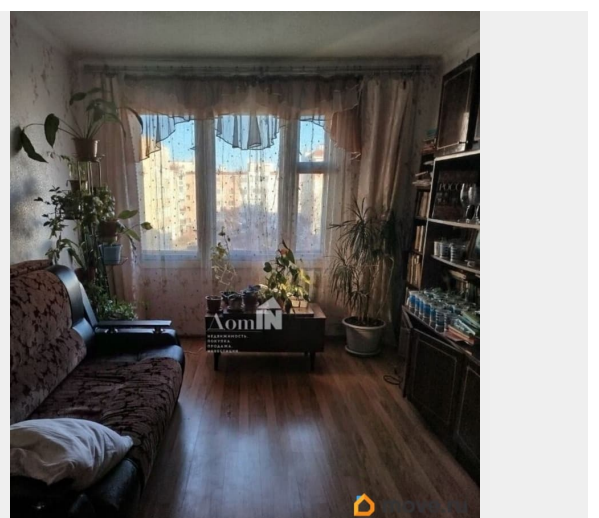

Арт. 134424950 Продаётся уютная трёхкомнатная двухсторонняя квартира в малоэтажном доме 1994 г. Комнаты изолированные, просторный холл. Санузел отдельный. Высота потолка 2,6. Окна в тихий зеленый двор. Застеклённый балкон. Спокойные соседи. Рядом все необходимое для жизни, магазины, почта. До КАДа 5 минут. До жд станции Новый Петергоф 15 минут пешком. До Петергова и СПб регулярно ходят автобусы. Один взрослый собственник. Простая встречная покупка.