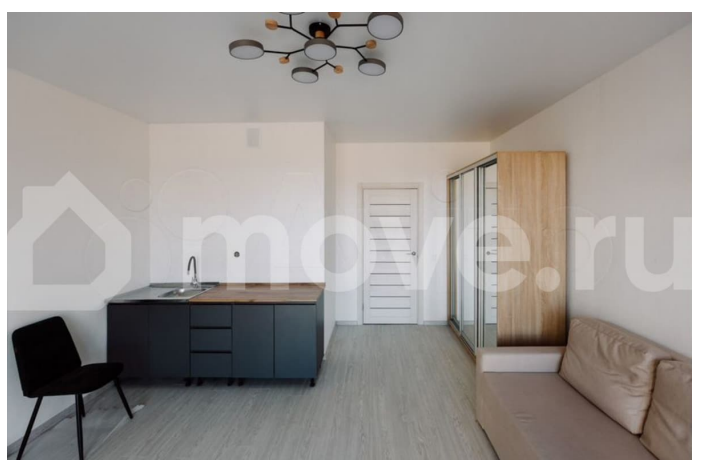

**89251234567**

для заметок

Санкт-Петербургом. Первая очередь комплекса состоит из 4-х корпусов, три из которых уже выведены в продажу. Начало передачи ключей в 3-м корпусе— 2 квартал 2026 года. РАСПОЛОЖЕНИЕ И ЛОГИСТИКА — До выезда на КАД не более 5 минут. — Дорога до Стрельны или Петергофа займет 10-15 минут на автомобиле. — До станции метро «Проспект Ветеранов» можно добраться за 40 минут на автобусе или 25 минут на автомобиле. ХАРАКТЕРИСТИКИ — 4 корпуса — 9 этажей — 216 квартир в продаже — Закрытая благоустроенная территория — Новый торговый комплекс в составе ЖК ОСОБЕННОСТИ И ПРЕИМУЩЕСТВА — Комфорт-класс — Чистовая отделка в базе — Потолки 2,75 м — Панорамные окна «в пол» ИНФРАСТРУКТУРА И ОКРУЖЕНИЕ — Парковые зоны, скверы, пруды, экотропа — есть всё, чтобы наслаждаться чистым воздухом и окружающей природой каждый день. — В ближайшей пешей доступности продуктовые магазины, автобусные остановки, православный храм. — В радиусе 500 метров детский сад, школа искусств, музыкальная школа, стадион, центр культуры, спорта и молодежной политики. — Поблизости находятся такие важные культурные достопримечательности Петербурга как Константиновский дворец, дворцы и парки Петергофа.