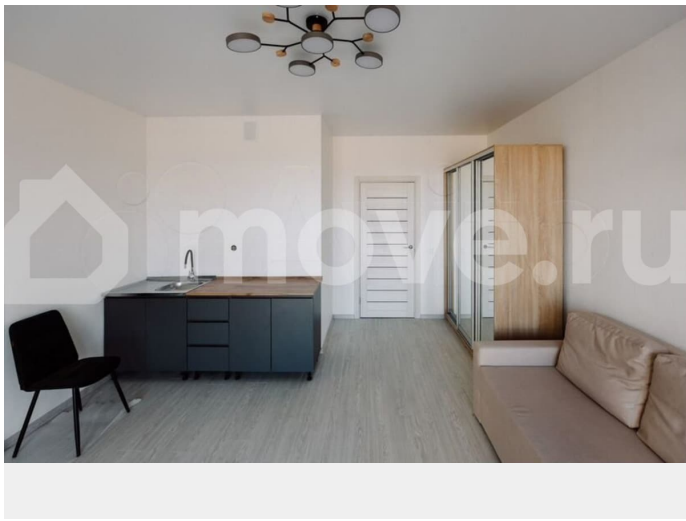

Шоссе

[Ропшинское](#)

Квартира

Количество комнат

3

Общая площадь

68.8 м²

Этаж

Квартира в новостройке

да

для заметок

Описание

Экоквартал «Гармония» расположен в Ломоносовском районе Ленинградской области в 5 километрах к югу от границы с

Санкт-Петербургом. Первая очередь комплекса состоит из 4-х корпусов, три из которых уже выведены в продажу. Начало передачи ключей в 3-м корпусе— 2 квартал 2026 года. РАСПОЛОЖЕНИЕ И ЛОГИСТИКА — До выезда на КАД не более 5 минут. — Дорога до Стрельны или Петергофа займет 10-15 минут на автомобиле. — До станции метро «Проспект Ветеранов» можно добраться за 40 минут на автобусе или 25 минут на автомобиле. ХАРАКТЕРИСТИКИ — 4 корпуса — 9 этажей — 216 квартир в продаже — Закрытая благоустроенная территория — Новый торговый комплекс в составе ЖК ОСОБЕННОСТИ И ПРЕИМУЩЕСТВА — Комфорт-класс — Чистовая отделка в базе — Потолки 2,75 м — Панорамные окна «в пол» ИНФРАСТРУКТУРА И ОКРУЖЕНИЕ — Парковые зоны, скверы, пруды, экотропа — есть всё, чтобы наслаждаться чистым воздухом и окружающей природой каждый день. — В ближайшей пешей доступности продуктовые магазины, автобусные остановки, православный храм. — В радиусе 500 метров детский сад, школа искусств, музыкальная школа, стадион, центр культуры, спорта и молодежной политики. — Поблизости находятся такие важные культурные достопримечательности Петербурга как Константиновский дворец, дворцы и парки Петергофа.