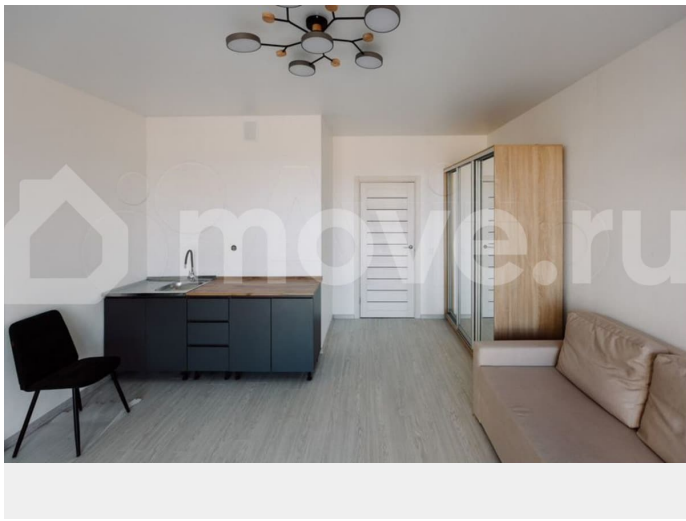

Шоссе

[Ропшинское](#)

Квартира

Количество комнат

3

Общая площадь

68.8 м²

Этаж

Квартира в новостройке

да

для заметок

Описание

Экоквартал «Гармония» расположен в Ломоносовском районе Ленинградской области в 5 километрах к югу от границы с

Санкт-Петербургом. Первая очередь комплекса состоит из 4-х корпусов, три из которых уже выведены в продажу. Начало передачи ключей в 3-м корпусе— 2 квартал 2026 года. РАСПОЛОЖЕНИЕ И ЛОГИСТИКА — До выезда на КАД не более 5 минут. — Дорога до Стрельны или Петергофа займет 10-15 минут на автомобиле. — До станции метро «Проспект Ветеранов» можно добраться за 40 минут на автобусе или 25 минут на автомобиле. ХАРАКТЕРИСТИКИ — 4 корпуса — 9 этажей — 216 квартир в продаже — Закрытая благоустроенная территория — Новый торговый комплекс в составе ЖК ОСОБЕННОСТИ И ПРЕИМУЩЕСТВА — Комфорт-класс — Чистовая отделка в базе — Потолки 2,75 м — Панорамные окна «в пол» ИНФРАСТРУКТУРА И ОКРУЖЕНИЕ — Парковые зоны, скверы, пруды, экотропа — есть всё, чтобы наслаждаться чистым воздухом и окружающей природой каждый день. — В ближайшей пешей доступности продуктовые магазины, автобусные остановки, православный храм. — В радиусе 500 метров детский сад, школа искусств, музыкальная школа, стадион, центр культуры, спорта и молодежной политики. — Поблизости находятся такие важные культурные достопримечательности Петербурга как Константиновский дворец, дворцы и парки Петергофа.