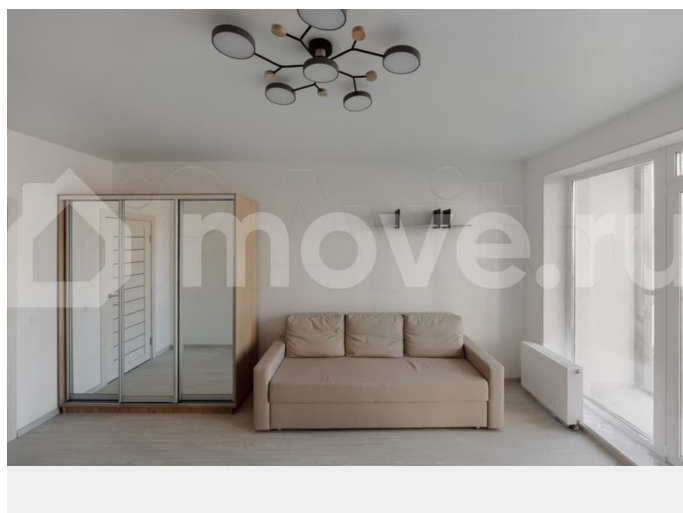

89251234567

для заметок

Санкт-Петербургом. Первая очередь комплекса состоит из 4-х корпусов, три из которых уже выведены в продажу. Начало передачи ключей в 3-м корпусе— 2 квартал 2026 года. РАСПОЛОЖЕНИЕ И ЛОГИСТИКА — До выезда на КАД не более 5 минут. — Дорога до Стрельны или Петергофа займет 10-15 минут на автомобиле. — До станции метро «Проспект Ветеранов» можно добраться за 40 минут на автобусе или 25 минут на автомобиле. ХАРАКТЕРИСТИКИ — 4 корпуса — 9 этажей — 216 квартир в продаже — Закрытая благоустроенная территория — Новый торговый комплекс в составе ЖК ОСОБЕННОСТИ И ПРЕИМУЩЕСТВА — Комфорт-класс — Чистовая отделка в базе — Потолки 2,75 м — Панорамные окна «в пол» ИНФРАСТРУКТУРА И ОКРУЖЕНИЕ — Парковые зоны, скверы, пруды, экотропа — есть всё, чтобы наслаждаться чистым воздухом и окружающей природой каждый день. — В ближайшей пешей доступности продуктовые магазины, автобусные остановки, православный храм. — В радиусе 500 метров детский сад, школа искусств, музыкальная школа, стадион, центр культуры, спорта и молодежной политики. — Поблизости находятся такие важные культурные достопримечательности Петербурга как Константиновский дворец, дворцы и парки Петергофа.