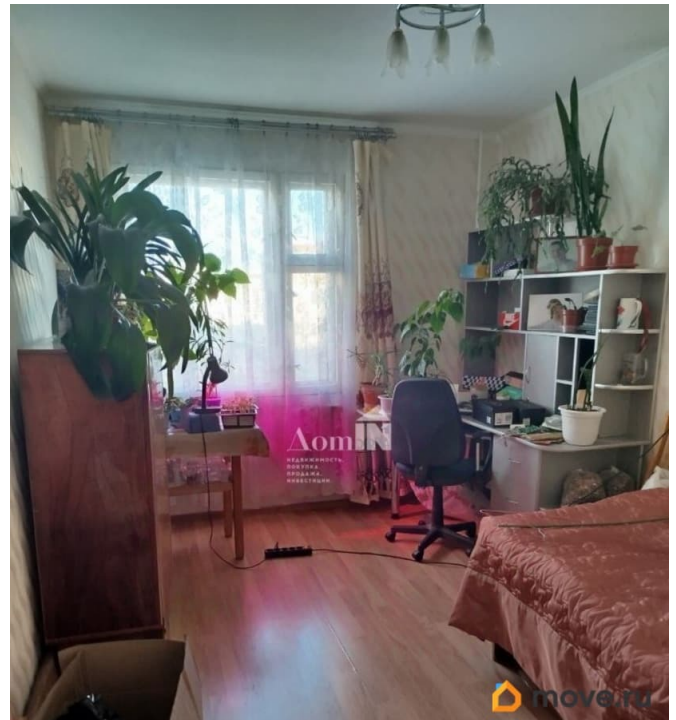

## Описание

Арт. 134424950 Продаётся уютная трёхкомнатная двухсторонняя квартира в малоэтажном доме 1994 г. Комнаты изолированные, просторный холл. Санузел отдельный. Высота потолка 2,5. Окна в тихий зеленый двор. Застеклённый балкон. Спокойные соседи. Рядом все необходимое для жизни, магазины, почта. До КАДа 5 минут. До жд станции Новый Петергоф 15 минут пешком. До Петергофа и СПб регулярно ходят автобусы. Один взрослый собственник. Простая встречная покупка.