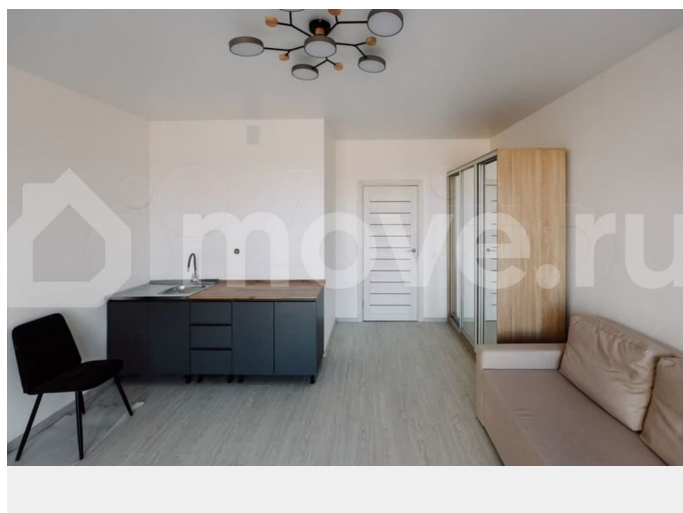

для заметок

Санкт-Петербургом. Первая очередь комплекса состоит из 4-х корпусов, три из которых уже выведены в продажу. Начало передачи ключей в 3-м корпусе— 2 квартал 2026 года. РАСПОЛОЖЕНИЕ И ЛОГИСТИКА — До выезда на КАД не более 5 минут. — Дорога до Стрельны или Петергофа займет 10-15 минут на автомобиле. — До станции метро «Проспект Ветеранов» можно добраться за 40 минут на автобусе или 25 минут на автомобиле. ХАРАКТЕРИСТИКИ — 4 корпуса — 9 этажей — 216 квартир в продаже — Закрытая благоустроенная территория — Новый торговый комплекс в составе ЖК ОСОБЕННОСТИ И ПРЕИМУЩЕСТВА — Комфорт-класс — Чистовая отделка в базе — Потолки 2,75 м — Панорамные окна «в пол» ИНФРАСТРУКТУРА И ОКРУЖЕНИЕ — Парковые зоны, скверы, пруды, экотропа — есть всё, чтобы наслаждаться чистым воздухом и окружающей природой каждый день. — В ближайшей пешей доступности продуктовые магазины, автобусные остановки, православный храм. — В радиусе 500 метров детский сад, школа искусств, музыкальная школа, стадион, центр культуры, спорта и молодежной политики. — Поблизости находятся такие важные культурные достопримечательности Петербурга как Константиновский дворец, дворцы и парки Петергофа.