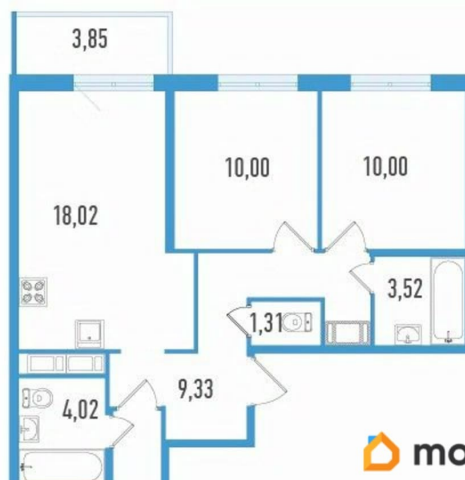

3

Высота потолков

2.7 м

Общая площадь

69.38 м²

Этаж

6/12

Детали объекта

лифт

Описание

Продаётся 3-комнатная квартира в строящемся доме (Дом 1), срок сдачи: IV-кв. 2027, общей площадью 69.38 кв.м., на 6

для заметок

этаже. Новый жилой комплекс «по ул. Школьная» от застройщика «Лидер Групп» расположен по адресу: Санкт-Петербург, Пушкинский район, посёлок Шушары, ул. Школьная